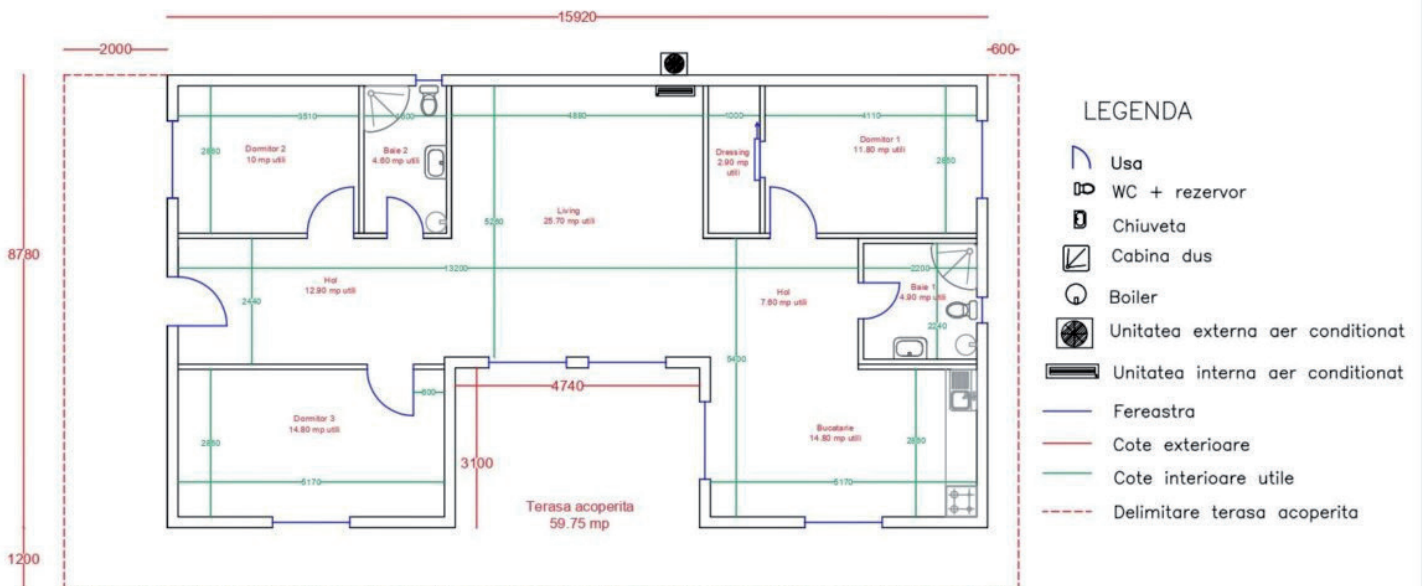

* Mobilierul de bucatarie este asezat orientativ (nu face parte din preturile afisate pe site)

AG Business Galati - Producator case modulare
contact: 0751 950 733