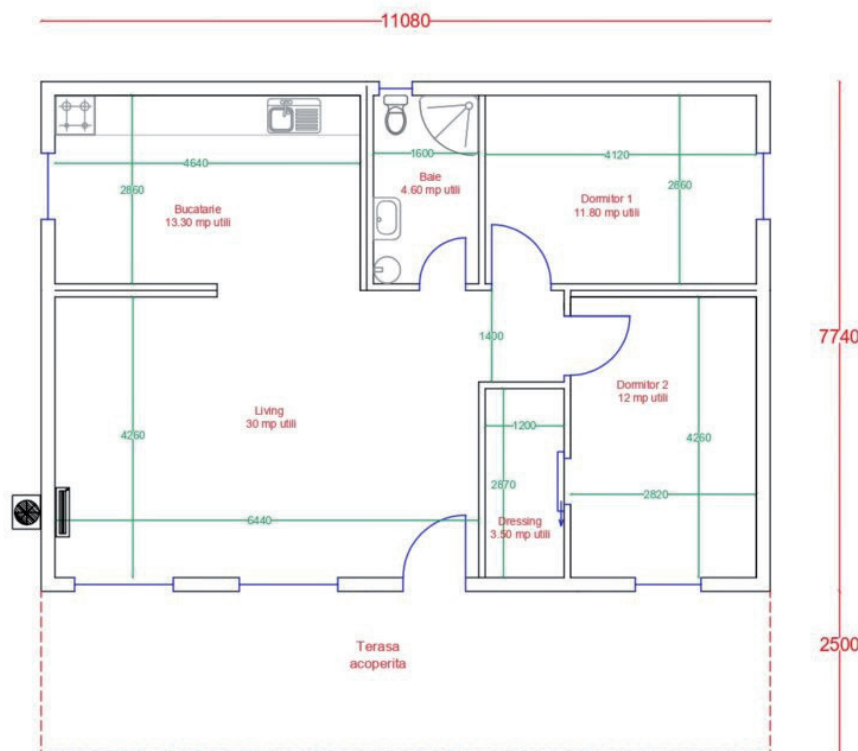

- suprafata construita 86 mp
- suprafata utila 75 mp
- terasa acoperita – 27.70 mp

LEGENDA

- Usa
- WC + rezervor
- Chiuveta
- Cabina dus
- Boiler
- Unitatea externa aer conditionat
- Unitatea interna aer conditionat
- Fereastră
- Cote exterioare
- Cote interioare utile
- Delimitare terasa acoperita

* Mobilierul de bucatarie este asezat orientativ (nu face parte din preturile afisate pe site)