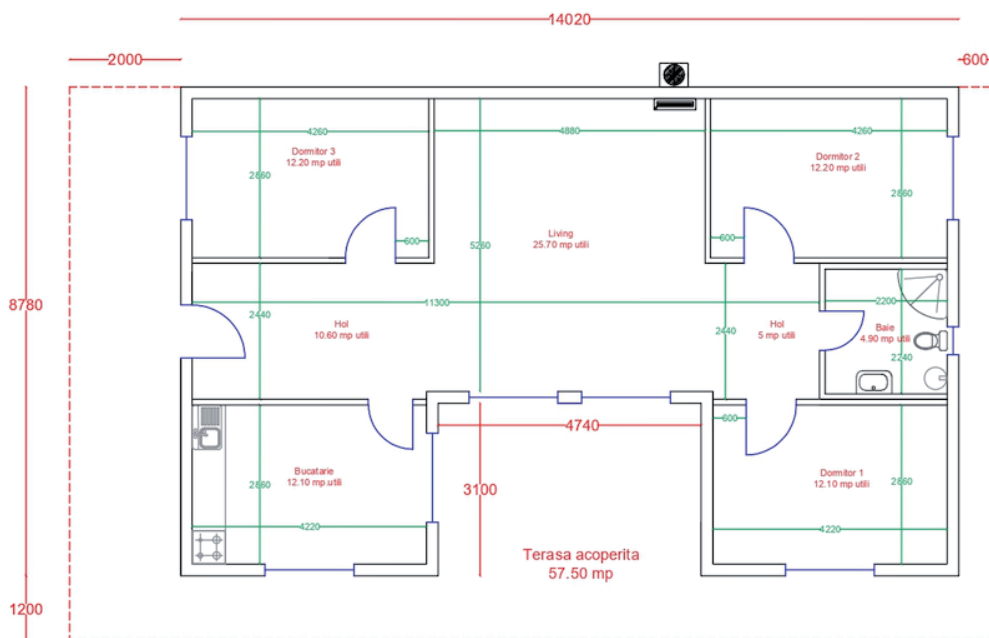

LEGENDA

- Usa
- WC + rezervor
- Chiuveta
- Cabina dus
- Boiler
- Unitatea externa aer conditionat
- Unitatea interna aer conditionat
- Fereastra
- Cote exterioare
- Cote interioare utile
- Delimitare terasa acoperita

* Mobilierul de bucatarie este asezat orientativ (nu face parte din preturile afisate pe site)