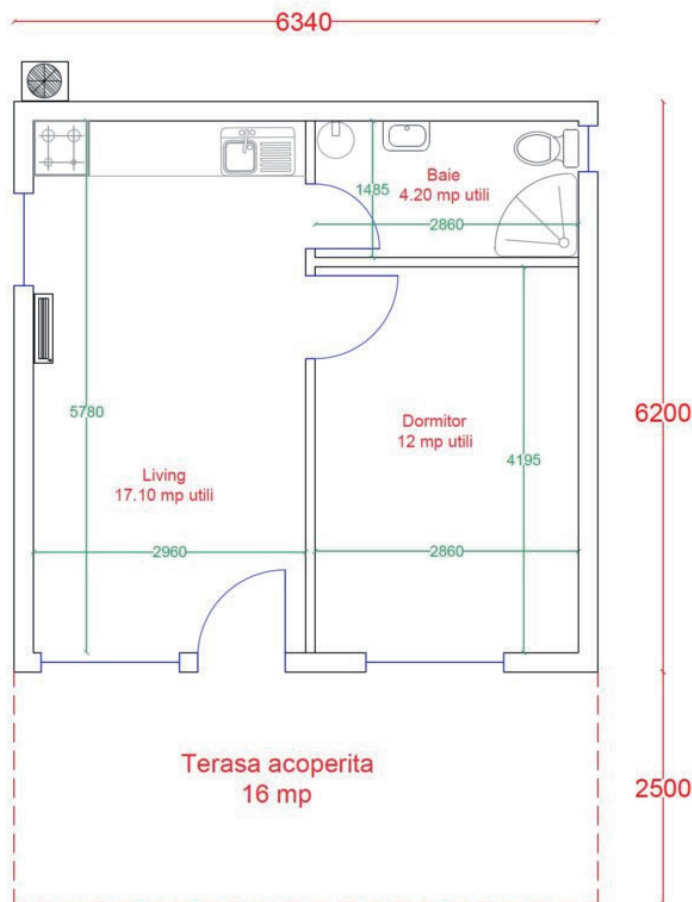

Casa modulara Vacanta – 39 mp

- suprafata construita 39 mp
- suprafata utila 33 mp
- terasa 16 mp

LEGENDA

- Usa
- WC + rezervor
- Chiuveta
- Cabina dus
- Boiler
- Unitatea externa aer conditionat
- Unitatea interna aer conditionat
- Fereastră
- Cote exterioare
- Cote interioare utile
- Delimitare terasa acoperita

* Mobilierul de bucatarie este asezat orientativ (nu face parte din preturile afisate pe site)

AG Business Galati - Producator case modulare
contact: 0751 950 733