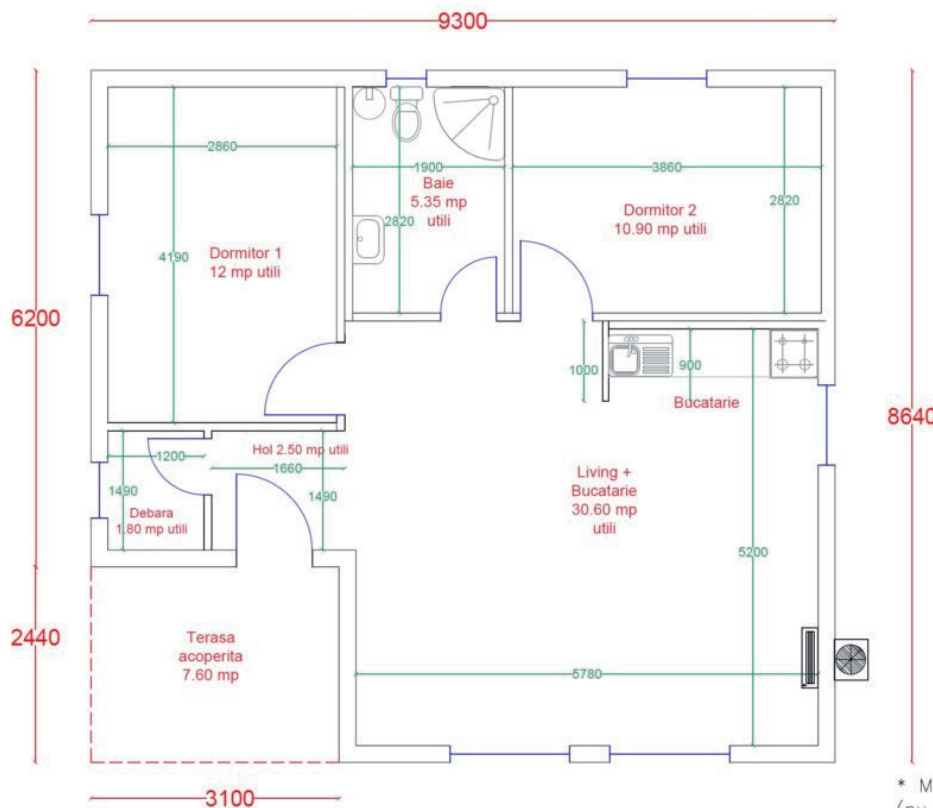

Casa modulara Magic – 73 mp

- suprafata construita 73 mp
- suprafata utila 63 mp
- terasa acoperita 7.6 mp

LEGENDA

- Usa
- WC + rezervor
- Chiuveta
- Cabina dus
- Boiler
- Unitatea externa aer conditionat
- Unitatea interna aer conditionat
- Fereastra
- Cote exterioare
- Cote interioare utile
- Delimitare terasa acoperita

* Mobilierul de bucatarie este asezat orientativ (nu face parte din preturile afisate pe site)