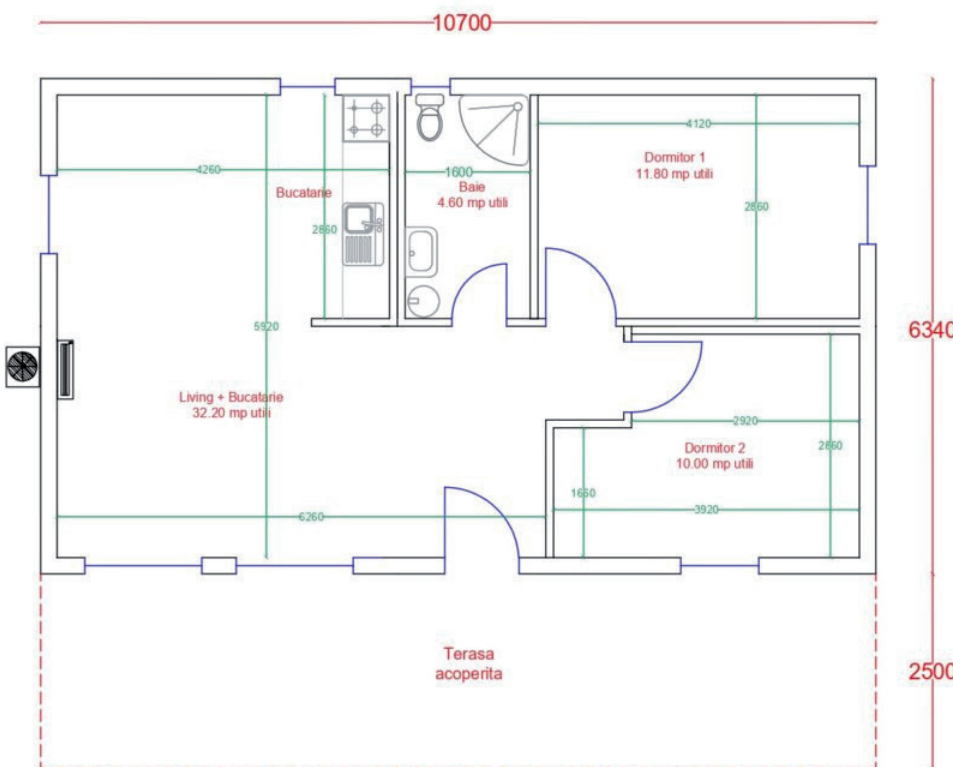

- suprafata construita 39 mp
- suprafata utila 33 mp

LEGENDA

- Usa
- WC + rezervor
- Chiuveta
- Cabina dus
- Boiler
- Fereastra
- Cote exterioare
- Cote interioare utile

* Mobilierul de bucatarie este asezat orientativ (nu face parte din preturile afisate pe site)

- suprafata construita 70 mp
- suprafata utila 59.50 mp

LEGENDA

-  Usa
-  WC + rezervor
-  Chiuveta
-  Cabina dus
-  Boiler
-  Fereastră
-  Cote exterioare
-  Cote interioare utile

* Mobilierul de bucatarie este asezat orientativ (nu face parte din preturile afisate pe site)

- suprafata construita 68 mp
- suprafata utila 59 mp
- terasa acoperita – 26.75 mp

LEGENDA

- Usa
- WC + rezervor
- Chiuveta
- Cabina dus
- Boiler
- Unitatea externa aer conditionat
- Unitatea interna aer conditionat
- Fereastra
- Cote exterioare
- Cote interioare utile
- Delimitare terasa acoperita