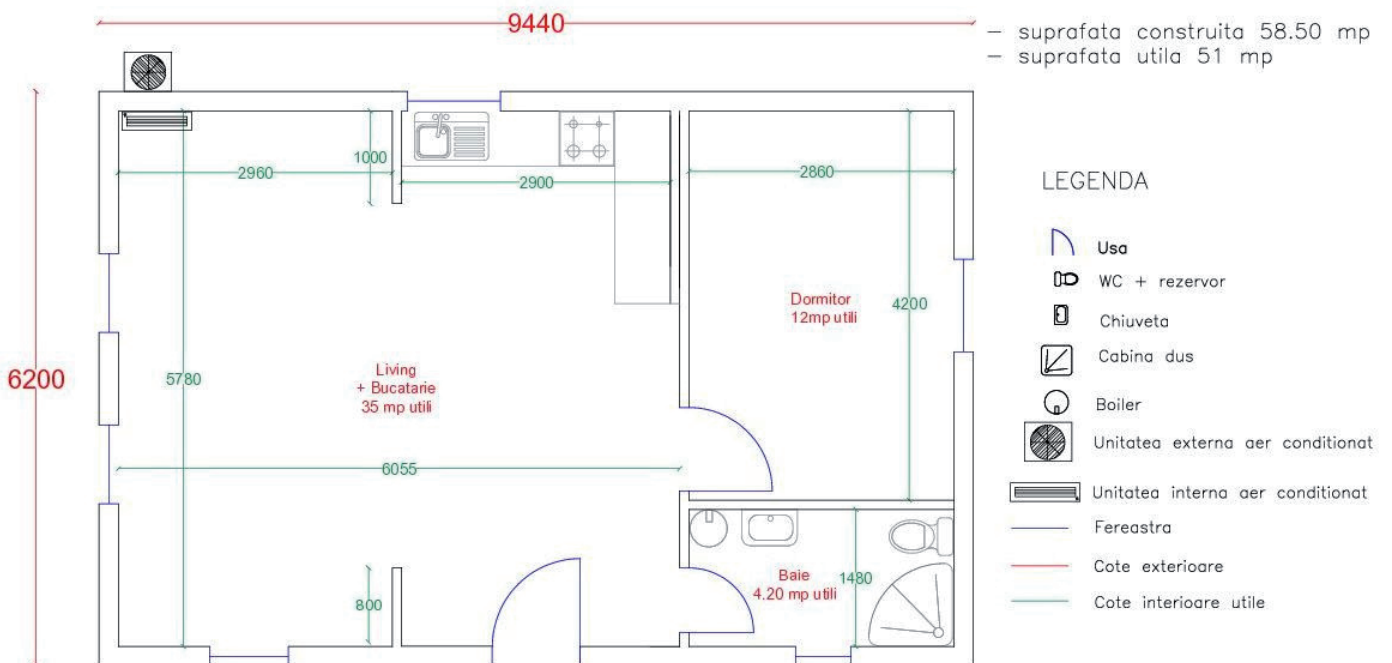

Casa modulara Iris – 58.50 mp

* Mobilierul de bucatarie este asezat orientativ (nu face parte din preturile afisate pe site)

AG Business Galati - Producator case modulare
contact: 0751 950 733