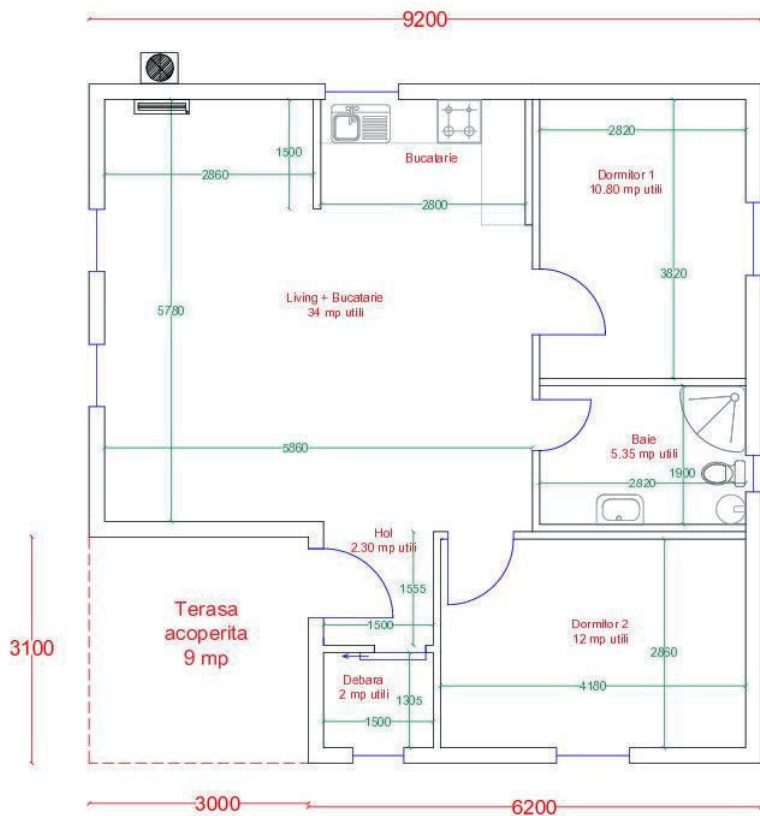

- suprafata construita 23 mp
- suprafata utila 18.60 mp

LEGENDA

- Usa
- WC + rezervor
- Chiuveata
- Cabina dus
- Boiler
- Unitatea externa aer conditionat
- Unitatea interna aer conditionat
- Fereastră
- Cote exterioare
- Cote interioare utile

PLAN PARTER

- suprafata construita 23 mp
- suprafata utila 18.60 mp

LEGENDA

- Usa
- WC + rezervor
- Chiuveta
- Cabina dus
- Boiler
- Unitatea externa aer conditionat
- Unitatea interna aer conditionat
- Scara interioara
- Fereastra
- Cote exterioare
- Cote interioare utile

- suprafata construita 74 mp
- suprafata utila 64 mp
- terasa 27 mp

* Mobilierul de bucatarie este asezat orientativ (nu face parte din preturile afisate pe site)

MIRAGE 76 MP - 57400 €

Casa modulara Mirage – 76 mp