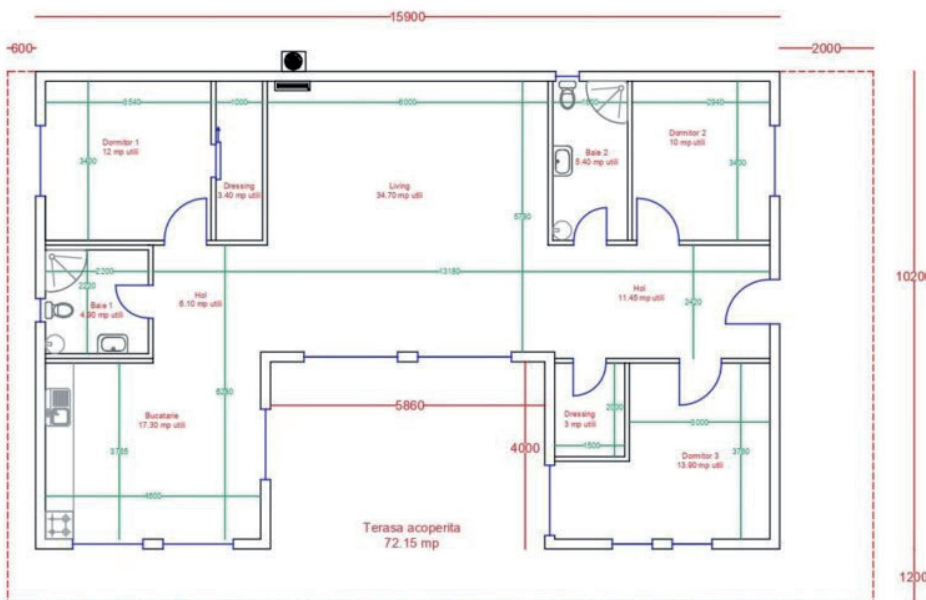

LEGENDA

- Usa
- WC + rezervor
- Chiuveata
- Cabina dus
- Boiler
- Unitatea externa aer conditionat
- Unitatea interna aer conditionat
- Fereastra
- Cote exterioare
- Cote interioare utile
- Delimitare terasa acoperita

* Mobilierul de bucatarie este asezat orientativ (nu face parte din preturile afisate pe site)

AG Business Galati - Producator case modulare
contact: 0751 950 733