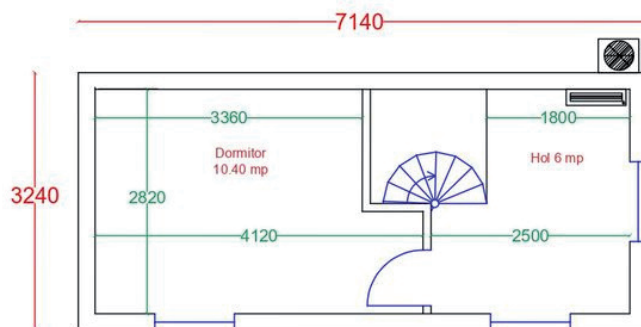

PLAN PARTER

- suprafata construita 23 mp
- suprafata utila 18.60 mp

LEGENDA

- Usa
- WC + rezervor
- Chiuveta
- Cabina dus
- Boiler
- Unitatea externa aer conditionat
- Unitatea interna aer conditionat
- Scara interioara
- Fereastra
- Cote exterioare
- Cote interioare utile

PLAN ETAJ

- suprafata construita 23 mp
- suprafata utila 16.40 mp

* Mobilierul de bucatarie este asezat orientativ (nu face parte din preturile afisate pe site)

AG Business Galati - Producator case modulare
 contact: 0751 950 733