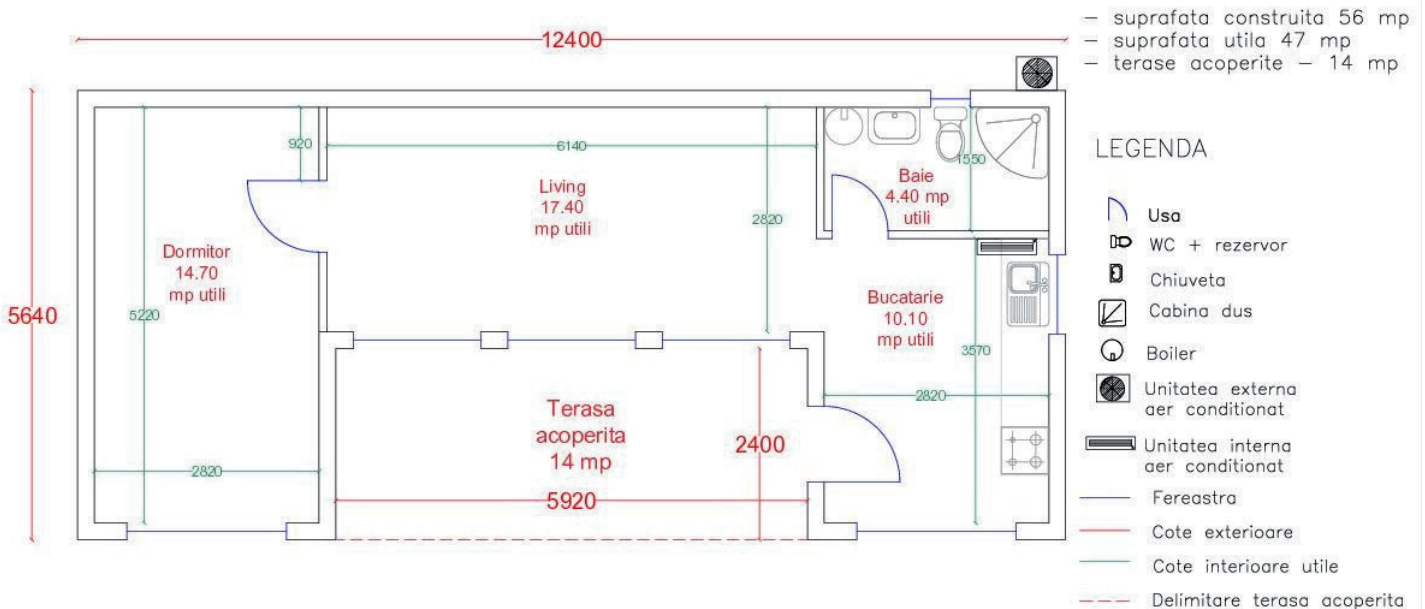

* Mobilierul de bucatarie este asezat orientativ (nu face parte din preturile afisate pe site)

AG Business Galati - Producator case modulare
contact: 0751 950 733