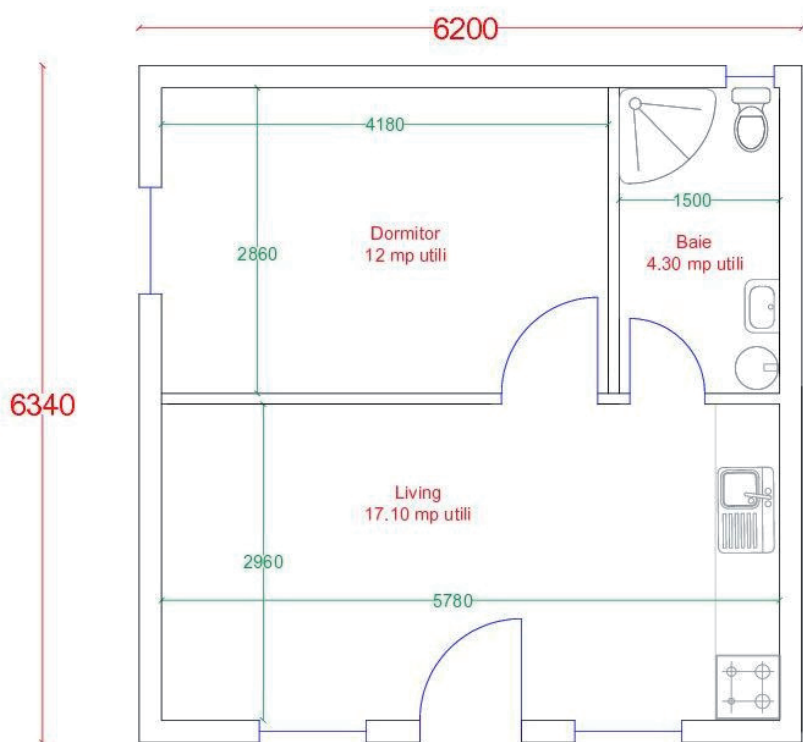

- suprafata construita 39 mp
- suprafata utila 33 mp

LEGENDA

- Usa
- WC + rezervor
- Chiuveta
- Cabina dus
- Boiler
- Fereastra
- Cote exterioare
- Cote interioare utile

* Mobilierul de bucatarie este asezat orientativ (nu face parte din preturile afisate pe site)

- suprafata construita 70 mp
- suprafata utila 59.50 mp

LEGENDA

-  Usa
-  WC + rezervor
-  Chiuveta
-  Cabina dus
-  Boiler
-  Fereastră
-  Cote exterioare
-  Cote interioare utile

* Mobilierul de bucatarie este asezat orientativ (nu face parte din preturile afisate pe site)