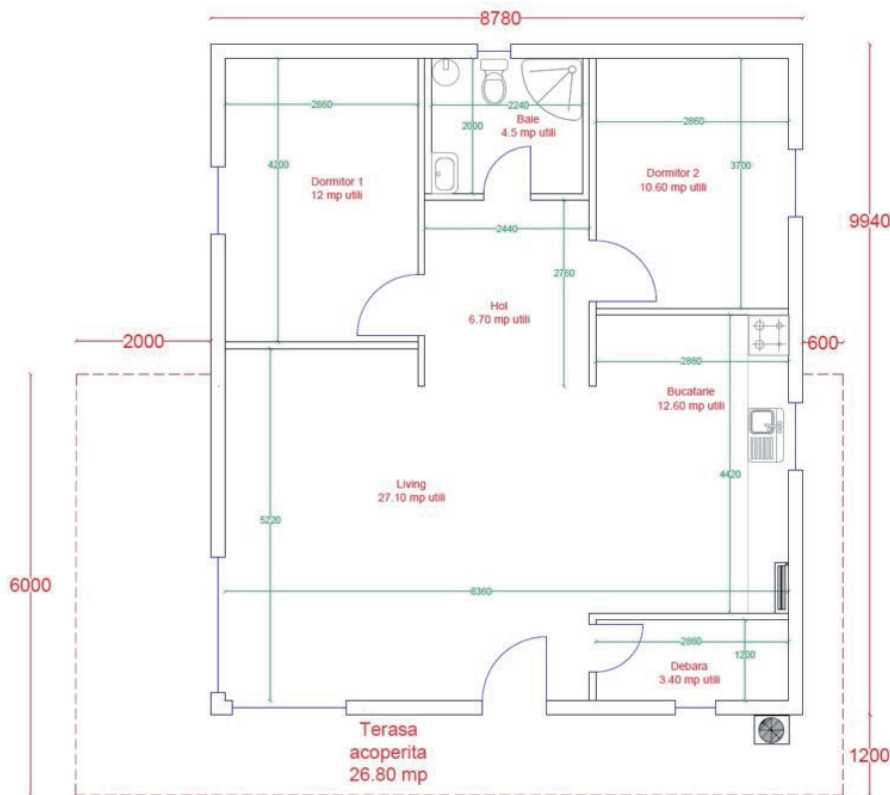

Casa modulara Fantasy – 87 mp

- suprafata construita 87 mp
- suprafata utila 77 mp
- suprafata terasa 26.80 mp

LEGENDA

- Ușa
- WC + rezervor
- Chiuveta
- Cabina dus
- Boiler
- Unitatea externa aer conditionat
- Unitatea interna aer conditionat
- Fereastră
- Cote exterioare
- Cote interioare utile
- Delimitare terasa acoperita

* Mobilierul de bucatarie este asezat orientativ (nu face parte din preturile afisate pe site)

AG Business Galati - Producator case modulare
contact: 0751 950 733