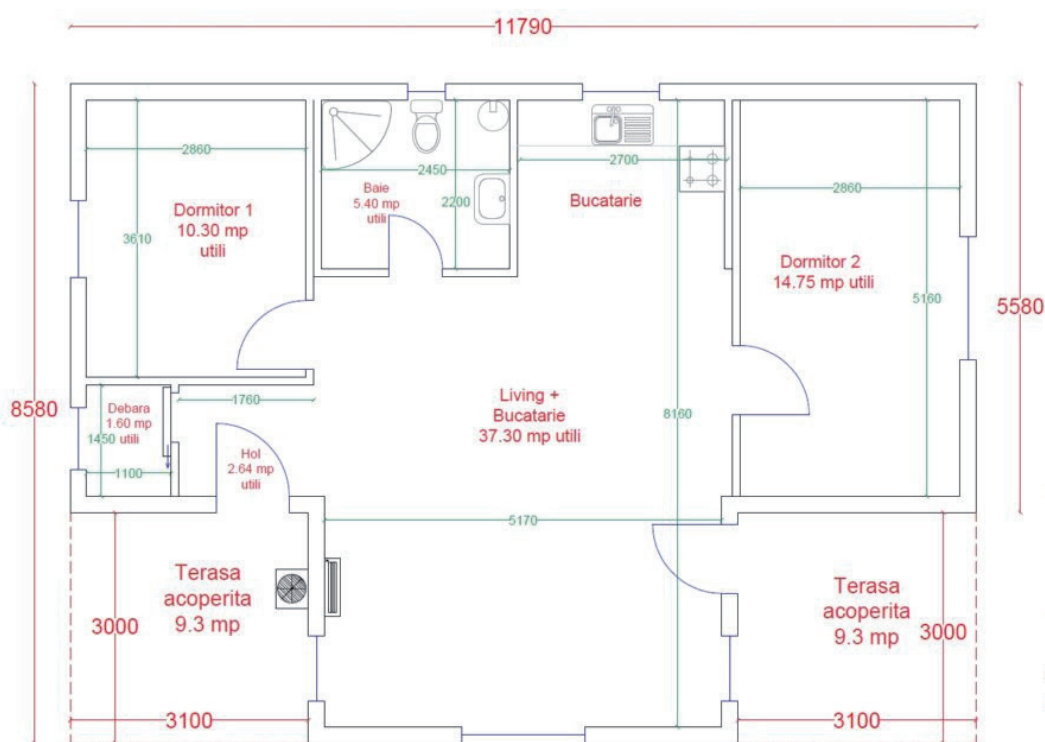

Casa modulara Elegance – 83 mp

- suprafata construita 83 mp
- suprafata utila 72 mp
- terase acoperite - 18 mp

LEGENDA

- Usa
- WC + rezervor
- Chiuveta
- Cabina dus
- Boiler
- Unitatea externa aer conditionat
- Unitatea interna aer conditionat
- Fereastra
- Cote exterioare
- Cote interioare utile
- Delimitare terasa acoperita

* Mobilierul de bucatarie este asezat orientativ (nu face parte din preturile afisate pe site)

AG Business Galati - Producator case modulare
contact: 0751 950 733