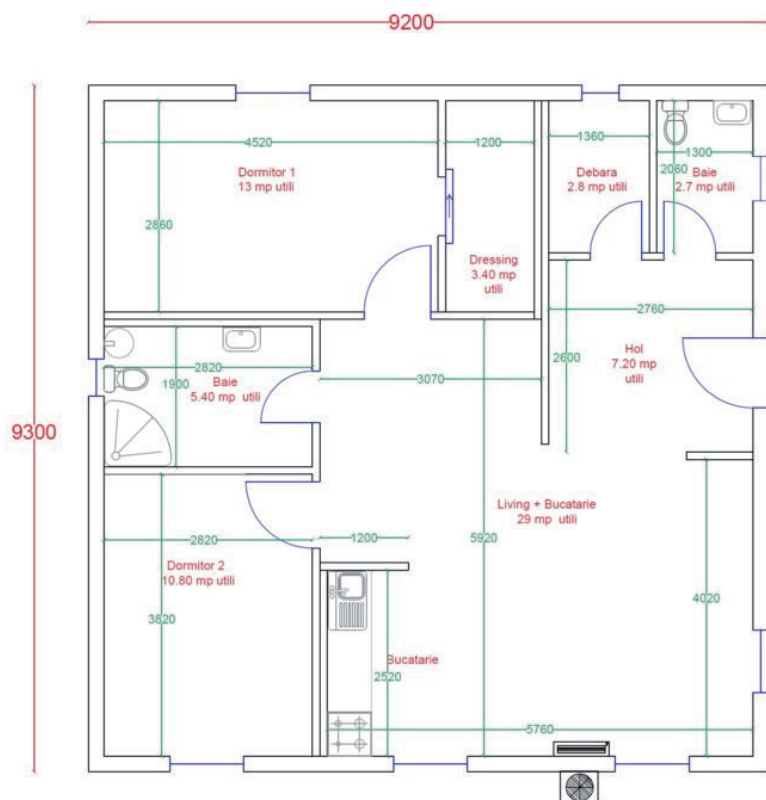

Casa modulara Space – 85.50 mp

- suprafata construita 85.5 mp
- suprafata utila 74 mp

- Usa
- WC + rezervor
- Chiuvea
- Cabina dus
- Boiler
- Unitatea externa aer conditionat
- Unitatea interna aer conditionat
- Fereastră
- Cote exterioare
- Cote interioare utile

* Mobilierul de bucatarie este asezat orientativ (nu face parte din preturile afisate pe site)

AG Business Galati - Producator case modulare
contact: 0751 950 733