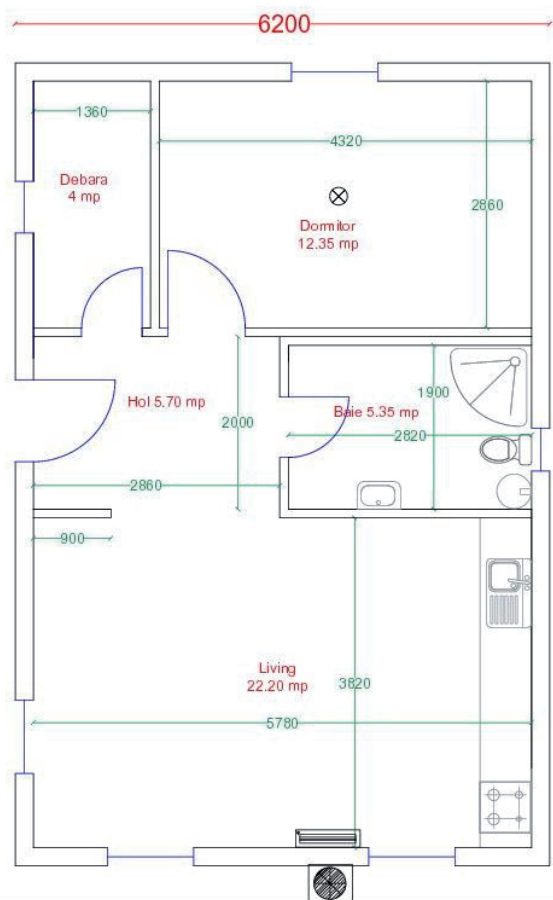

- suprafata construita 23 mp
- suprafata utila 18.60 mp

LEGENDA

- Usa
- WC + rezervor
- Chiuveata
- Cabina dus
- Boiler
- Unitatea externa aer conditionat
- Unitatea interna aer conditionat
- Fereastră
- Cote exterioare
- Cote interioare utile

PLAN PARTER

- suprafata construita 23 mp
- suprafata utila 18.60 mp

LEGENDA

- Usa
- WC + rezervor
- Chiuveta
- Cabina dus
- Boiler
- Unitatea externa aer conditionat
- Unitatea interna aer conditionat
- Scara interioara
- Fereastra
- Cote exterioare
- Cote interioare utile

- suprafata construita 58 mp
- suprafata utila 50 mp

- Usa
- WC + rezervor
- Chiuveta
- Cabina dus
- Boiler
- Unitatea externa aer conditionat
- Unitatea interna aer conditionat
- Fereastră
- Cote exterioare
- Cote interioare utile