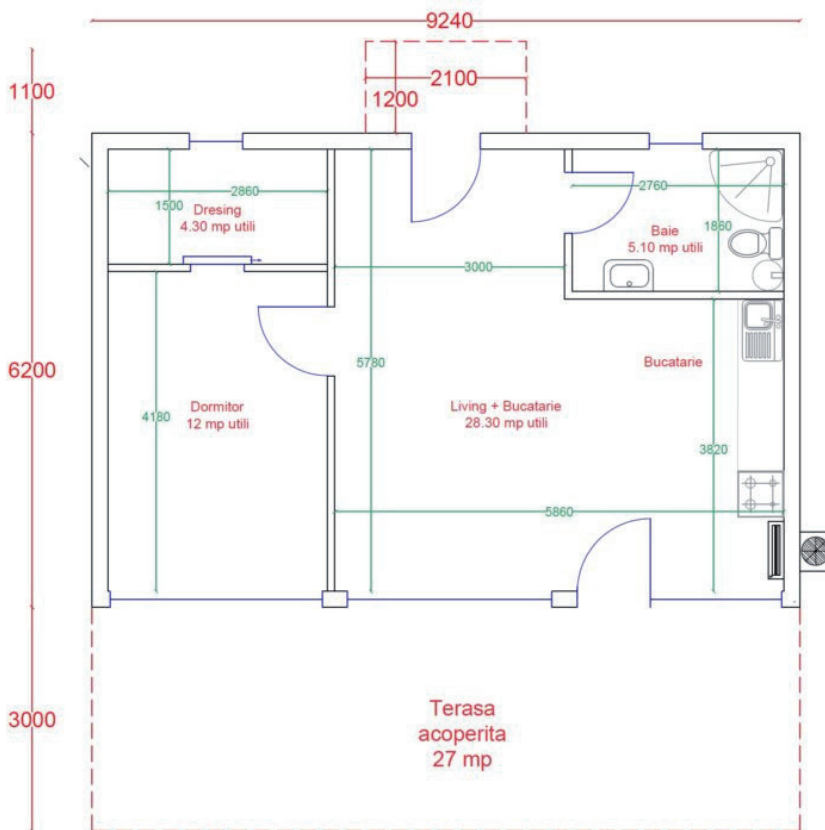

Casa modulara Vacanta – 57 mp

- suprafata construita 57 mp
- suprafata utila 50 mp
- terase 29 mp

LEGENDA

- Usa
- WC + rezervor
- Chiuveta
- Cabina dus
- Boiler
- Unitatea externa aer conditionat
- Unitatea interna aer conditionat
- Fereastră
- Cote exterioare
- Cote interioare utile
- Delimitare terasa acoperita

* Mobilierul de bucatarie este asezat orientativ (nu face parte din preturile afisate pe site)

AG Business Galati - Producator case modulare
contact: 0751 950 733