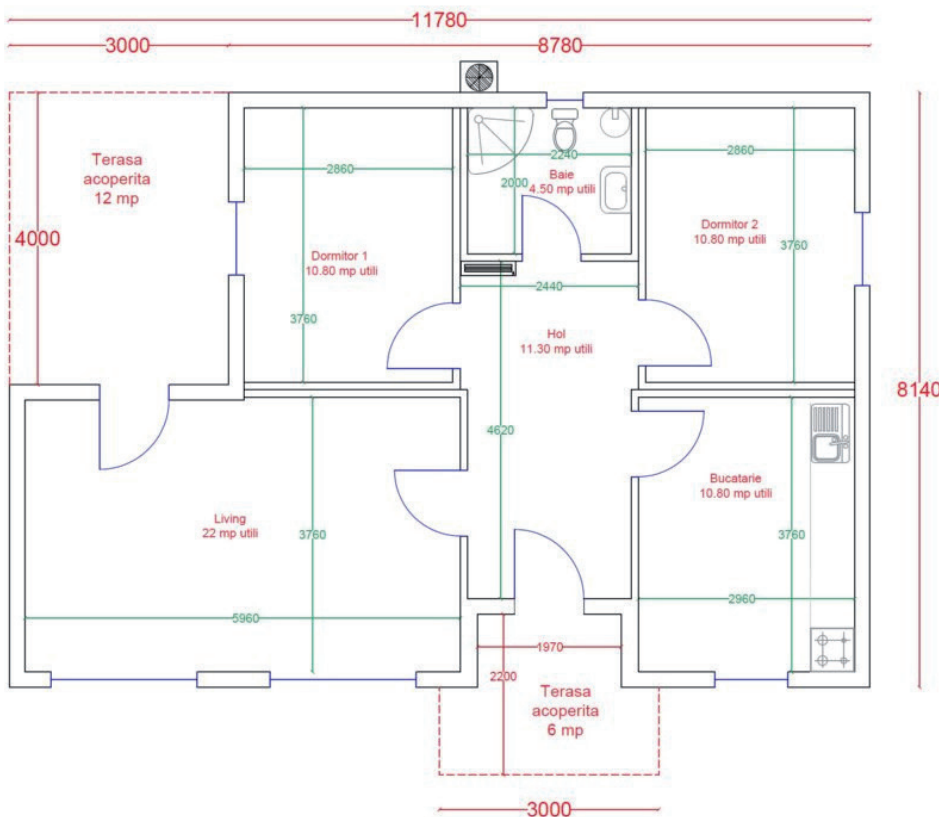

Casa modulara Urban – 82 mp

- suprafata construita 82 mp
- suprafata utila 70 mp
- terase acoperite 18 mp

LEGENDA

- Usa
- WC + rezervor
- Chiuveta
- Cabina dus
- Boiler
- Unitatea externa aer conditionat
- Unitatea interna aer conditionat
- Fereastră
- Cote exterioare
- Cote interioare utile
- Delimitare terasa acoperita

* Mobilierul de bucatarie este asezat orientativ (nu face parte din preturile afisate pe site)

AG Business Galati - Producator case modulare
contact: 0751 950 733