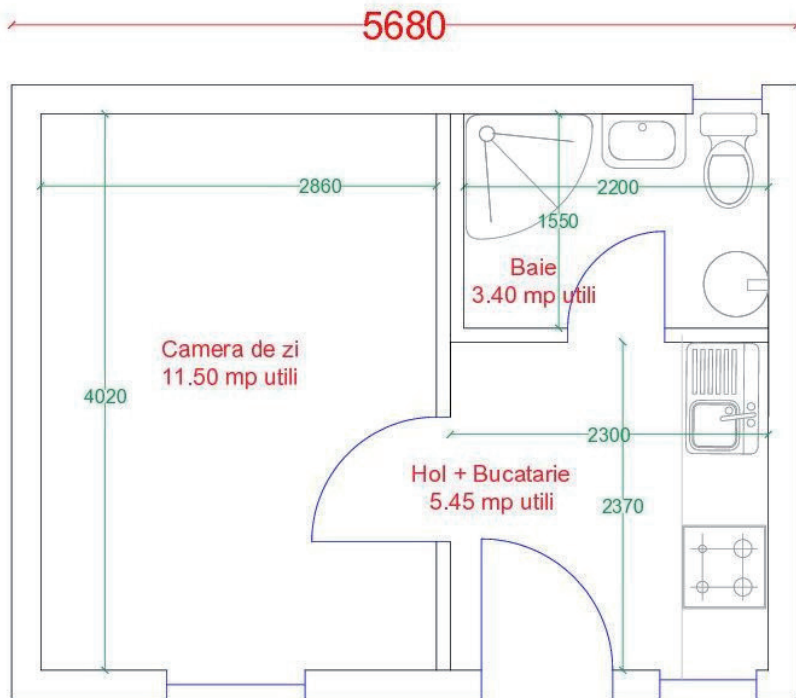

Casa modulara Economic – 25 mp

- suprafata construita 25 mp
- suprafata utila 20 mp

LEGENDA

- Usa
- WC + rezervor
- Chiuvea
- Cabina dus
- Boiler
- Fereastră
- Cote exterioare
- Cote interioare utile

* Mobilierul de bucatarie este asezat orientativ (nu face parte din preturile afisate pe site)

AG Business Galati - Producator case modulare
contact: 0751 950 733