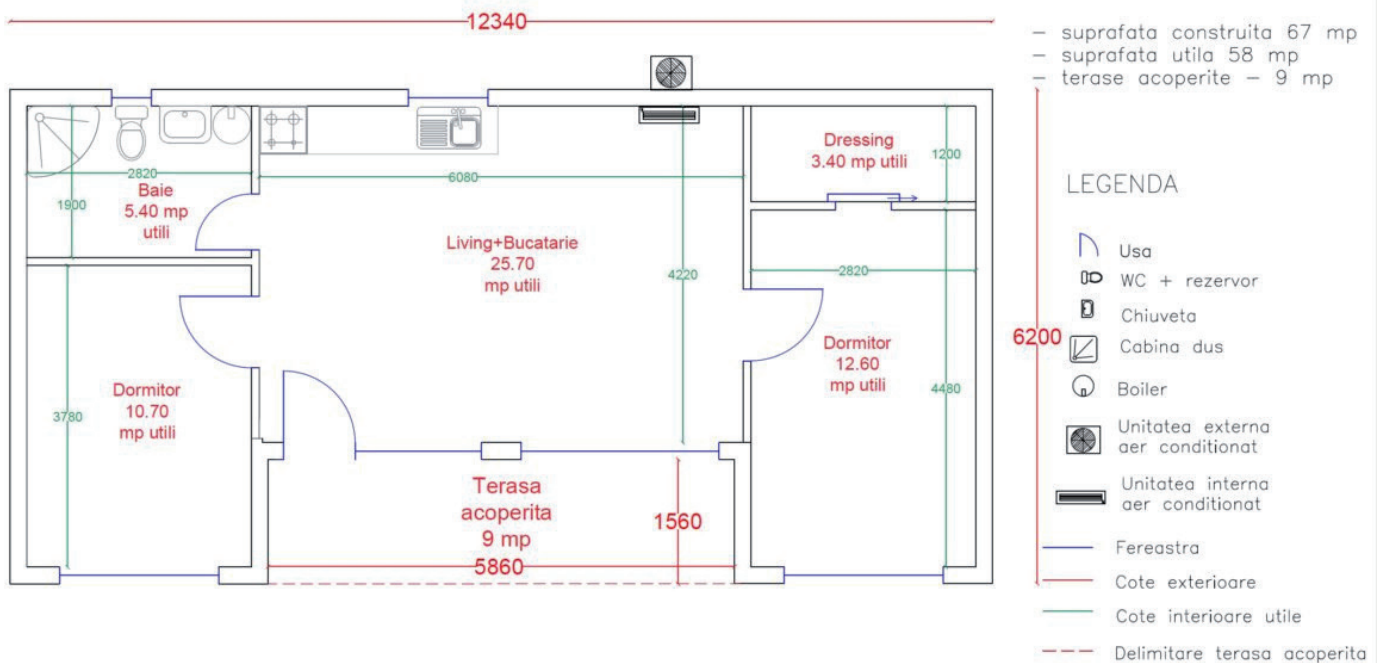

Casa modulara Select – 67 mp

* Mobilierul de bucatarie este asezat orientativ (nu face parte din preturile afisate pe site)

AG Business Galati - Producator case modulare
contact: 0751 950 733