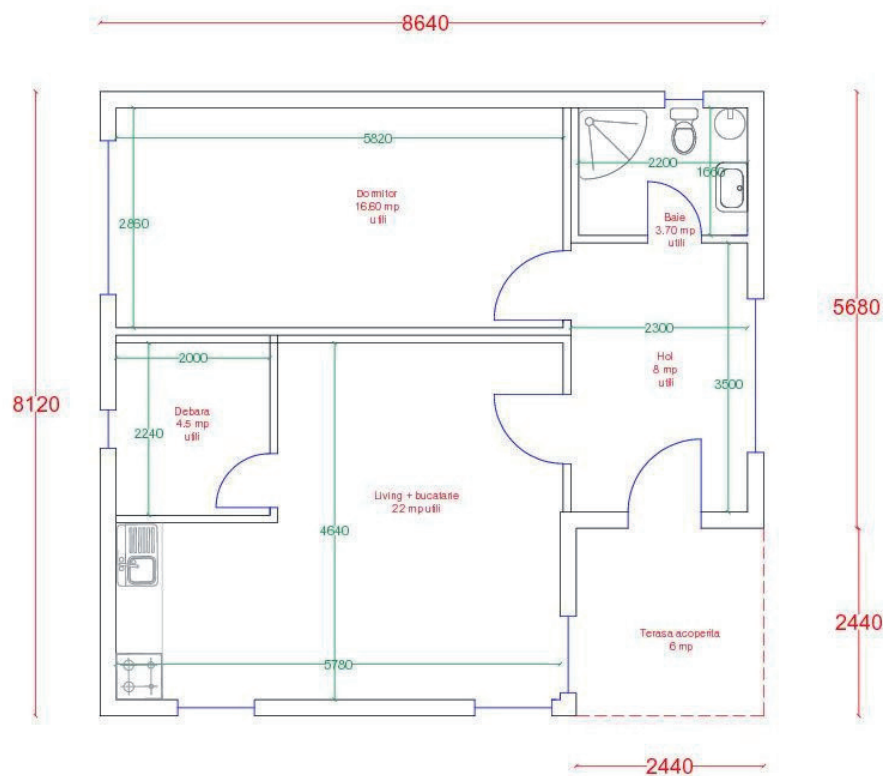

- suprafata construita 39 mp
- suprafata utila 33 mp

LEGENDA

- Usa
- WC + rezervor
- Chiuveta
- Cabina dus
- Boiler
- Fereastra
- Cote exterioare
- Cote interioare utile

* Mobilierul de bucatarie este asezat orientativ (nu face parte din preturile afisate pe site)

- suprafata construita 70 mp
- suprafata utila 59.50 mp

LEGENDA

-  Usa
-  WC + rezervor
-  Chiuveta
-  Cabina dus
-  Boiler
-  Fereastră
-  Cote exterioare
-  Cote interioare utile

* Mobilierul de bucatarie este asezat orientativ (nu face parte din preturile afisate pe site)

- Usa
- WC + rezervor
- Chiuvea
- Cabina dus
- Boiler
- Fereastră
- Cote exterioare
- Cote interioare utile
- Delimitare terasa acoperita

* Mobilierul de bucatarie este asezat orientativ (nu face parte din preturile afisate pe site)