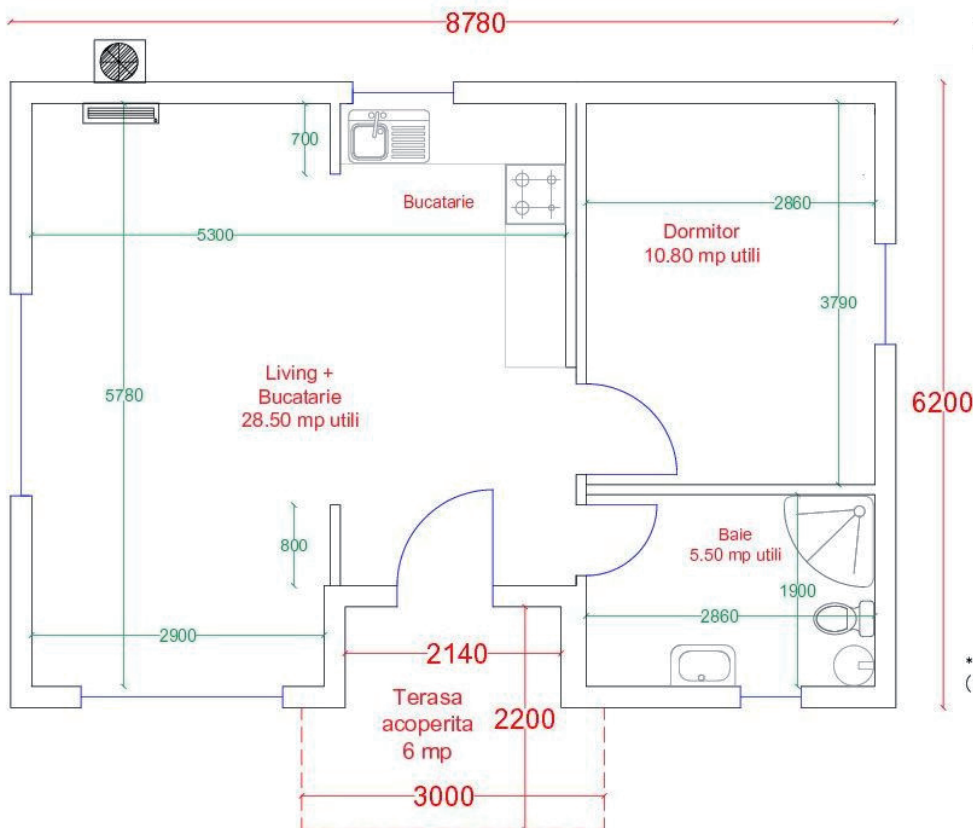

Casa modulara Iris – 38 mp

- suprafata construita 38 mp
- suprafata utila 32 mp

LEGENDA

- Usa
- WC + rezervor
- Chiuveta
- Cabina dus
- Boiler
- Unitatea externa aer conditionat
- Unitatea interna aer conditionat
- Fereastra
- Cote exterioare
- Cote interioare utile

- suprafata construita 139 mp
- suprafata utila 122.15 mp
- terasa acoperita 23.40 mp

* Mobilierul de bucatarie este asezat orientativ (nu face parte din preturile afisate pe site)

AG Business Galati - Producator case modulare
contact: 0751 950 733

RUSTIC 52 MP - 35300 €

Casa modulara Rustic – 52 mp

- suprafata construita 52 mp
- suprafata utila 45 mp
- terasa acoperita 6 mp

LEGENDA

-  Usa
-  WC + rezervor
-  Chiuveata
-  Cabina dus
-  Boiler
-  Unitatea externa aer conditionat
-  Unitatea interna aer conditionat
-  Fereastră
-  Cote exterioare
-  Cote interioare utile
-  Delimitare terasa acoperita