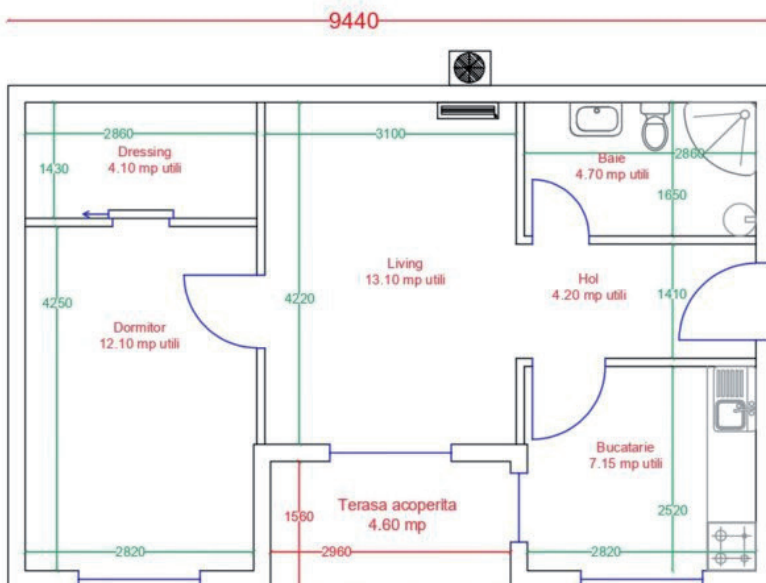

- suprafata construita 70 mp
- suprafata utila 59.50 mp

LEGENDA

-  Usa
-  WC + rezervor
-  Chiuveta
-  Cabina dus
-  Boiler
-  Fereastră
-  Cote exterioare
-  Cote interioare utile

* Mobilierul de bucatarie este asezat orientativ (nu face parte din preturile afisate pe site)

- suprafata construita 88 mp
- suprafata utila 77.50 mp
- terasa acoperita – 15 mp

LEGENDA

-  Usa
-  WC + rezervor
-  Chiuveata
-  Cabina dus
-  Boiler
-  Unitatea externa aer conditionat
-  Unitatea interna aer conditionat
-  Fereastra
-  Cote exterioare
-  Cote interioare utile
-  Delimitare terasa acoperita

Casa modulara Iris – 38 mp

- suprafata construita 38 mp
- suprafata utila 32 mp

LEGENDA

- Usa
- WC + rezervor
- Chiuveta
- Cabina dus
- Boiler
- Unitatea externa aer conditionat
- Unitatea interna aer conditionat
- Fereastra
- Cote exterioare
- Cote interioare utile

- suprafata construita 54 mp
- suprafata utila 45.35 mp
- terasa acoperita 4.60 mp

LEGENDA

- Usa
- WC + rezervor
- Chiuveta
- Cabina dus
- Boiler
- Unitatea externa aer conditionat
- Unitatea interna aer conditionat
- Fereastră
- Cote exterioare
- Cote interioare utile
- Delimitare terasa acoperita