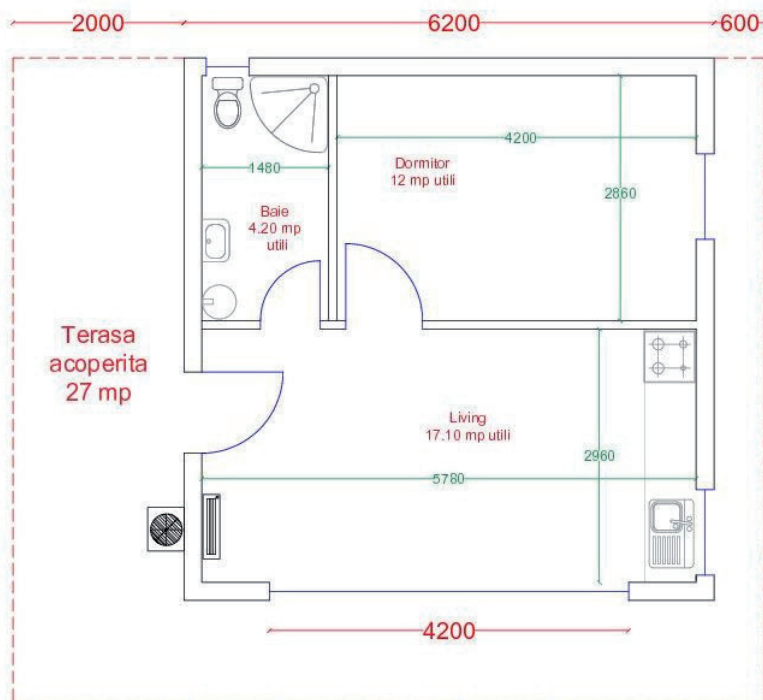

Casa modulara Luminosity – 39 mp

- suprafata construita 39 mp
- suprafata utila 33 mp
- terasa 27 mp

LEGENDA

- Usa
- WC + rezervor
- Chiuveata
- Cabina dus
- Boiler
- Unitatea externa aer conditionat
- Unitatea interna aer conditionat
- Fereastră
- Cote exterioare
- Cote interioare utile
- Delimitare terasa acoperita

6340

* Mobilierul de bucatarie este asezat orientativ (nu face parte din preturile afisate pe site)

AG Business Galati - Producator case modulare
contact: 0751 950 733