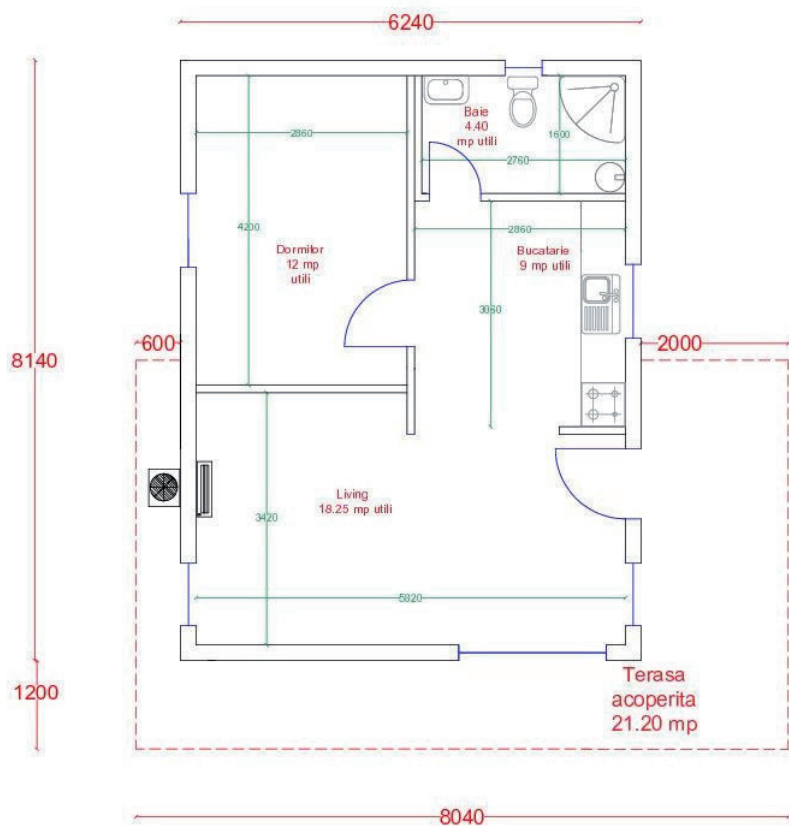

Casa modulara Fantasy – 51 mp

- suprafata construita 51 mp
- suprafata utila 44 mp
- suprafata terasa 21.20 mp

LEGENDA

- Usa
- WC + rezervor
- Chiuveta
- Cabina dus
- Boiler
- Unitatea externa aer conditionat
- Unitatea interna aer conditionat
- Fereastră
- Cote exterioare
- Cote interioare utile
- Delimitare terasa acoperita

* Mobilierul de bucatarie este asezat orientativ (nu face parte din preturile afisate pe site)

AG Business Galati - Producator case modulare
contact: 0751 950 733