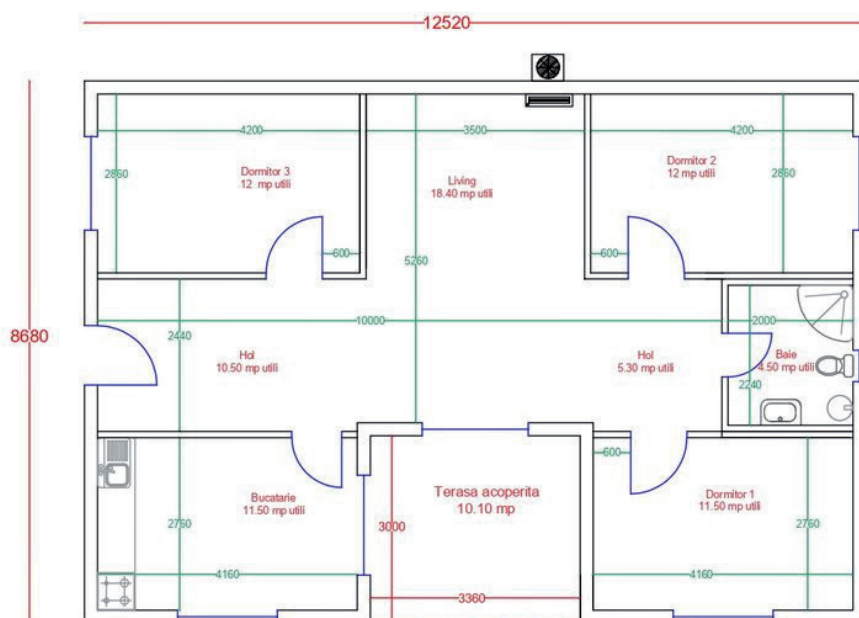

- suprafata construita 88 mp
- suprafata utila 77.50 mp
- terasa acoperita – 15 mp

LEGENDA

-  Usa
-  WC + rezervor
-  Chiuveata
-  Cabina dus
-  Boiler
-  Unitatea externa aer conditionat
-  Unitatea interna aer conditionat
-  Fereastra
-  Cote exterioare
-  Cote interioare utile
-  Delimitare terasa acoperita

- suprafata construita 46 mp
- suprafata utila 39 mp
- terasa acoperita 4.50 mp

LEGENDA

- Usa
- WC + rezervor
- Chiuveta
- Cabina dus
- Boiler
- Unitatea externa aer conditionat
- Unitatea interna aer conditionat
- Fereastră
- Cote exterioare
- Cote interioare utile
- Delimitare terasa acoperita

* Mobilierul de bucatarie este asezat orientativ (nu face parte din preturile afisate pe site)

AG Business Galati - Producator case modulare
contact: 0751 950 733

OPTIM 99 MP - 66900 €

Casa modulara Optim – 98.60 mp

- suprafata construita 98.60 mp
- suprafata utila 85.70 mp
- terasa acoperita 10.10 mp

LEGENDA

- Ușa
- WC + rezervor
- Chiuveța
- Cabina dus
- Boiler
- Unitatea externa aer conditionat
- Unitatea interna aer conditionat
- Fereastră
- Cote exterioare
- Cote interioare utile
- Delimitare terasa acoperita