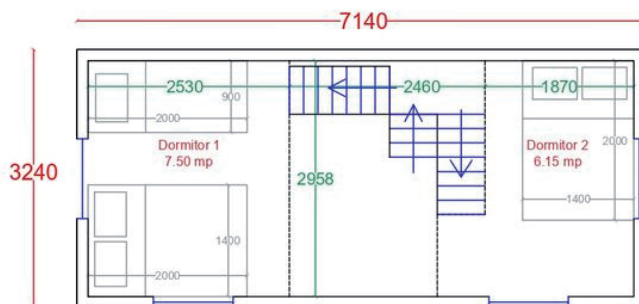

PLAN MANSARDA

- suprafata construita 23 mp
- suprafata utila 13.65 mp

* Mobilierul de bucatarie este asezat orientativ (nu face parte din preturile afisate pe site)

AG Business Galati - Producator case modulare
contact: 0751 950 733