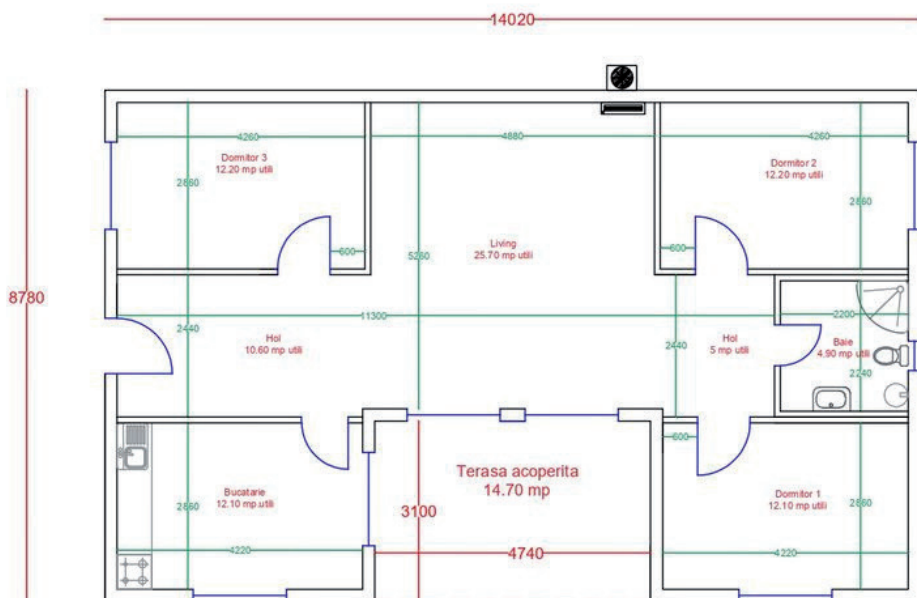

- suprafata construita 88 mp
- suprafata utila 77.50 mp
- terasa acoperita – 15 mp

LEGENDA

-  Usa
-  WC + rezervor
-  Chiuveata
-  Cabina dus
-  Boiler
-  Unitatea externa aer conditionat
-  Unitatea interna aer conditionat
-  Fereastra
-  Cote exterioare
-  Cote interioare utile
-  Delimitare terasa acoperita

- suprafata construita 46 mp
- suprafata utila 39 mp
- terasa acoperita 4.50 mp

LEGENDA

- Usa
- WC + rezervor
- Chiuveta
- Cabina dus
- Boiler
- Unitatea externa aer conditionat
- Unitatea interna aer conditionat
- Fereastră
- Cote exterioare
- Cote interioare utile
- Delimitare terasa acoperita

- suprafata construita 98.60 mp
- suprafata utila 85.70 mp
- terasa acoperita 10.10 mp

LEGENDA

- Ușa
- WC + rezervor
- Chiuveța
- Cabina dus
- Boiler
- Unitatea externa aer conditionat
- Unitatea interna aer conditionat
- Fereastră
- Cote exterioare
- Cote interioare utile
- Delimitare terasa acoperita

- suprafata construita 108 mp
- suprafata utila 94.80 mp
- terasa acoperita 14.70 mp

LEGENDA

- Usa
- WC + rezervor
- Chiuveata
- Cabina dus
- Boiler
- Unitatea externa aer conditionat
- Unitatea interna aer conditionat
- Fereastra
- Cote exterioare
- Cote interioare utile
- Delimitare terasa acoperita