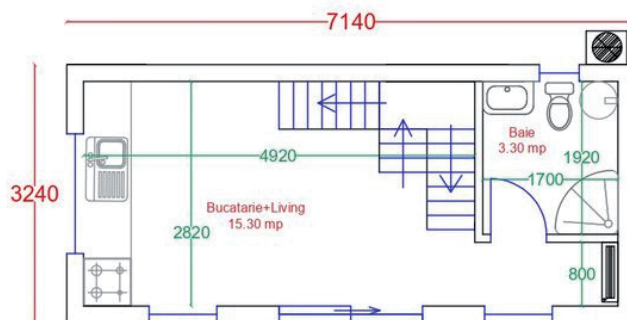

* Mobilierul de bucatarie este asezat orientativ (nu face parte din preturile afisate pe site)

AG BUSINESS

CAMPING 37 MP - 26300 €

AG BUSINESS
• case modulare •

Casa modulara Camping 23 mp + inaltare

PLAN PARTER