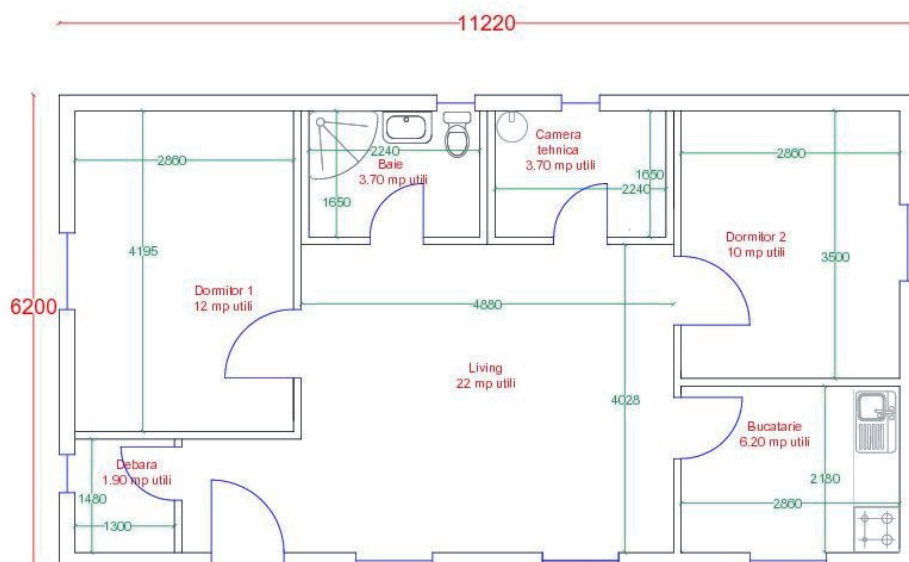

- suprafata construita 39 mp
- suprafata utila 33 mp

LEGENDA

- Usa
- WC + rezervor
- Chiuveta
- Cabina dus
- Boiler
- Fereastra
- Cote exterioare
- Cote interioare utile

* Mobilierul de bucatarie este asezat orientativ (nu face parte din preturile afisate pe site)

- suprafata construita 70 mp
- suprafata utila 59.50 mp

LEGENDA

-  Usa
-  WC + rezervor
-  Chiuveta
-  Cabina dus
-  Boiler
-  Fereastră
-  Cote exterioare
-  Cote interioare utile

* Mobilierul de bucatarie este asezat orientativ (nu face parte din preturile afisate pe site)