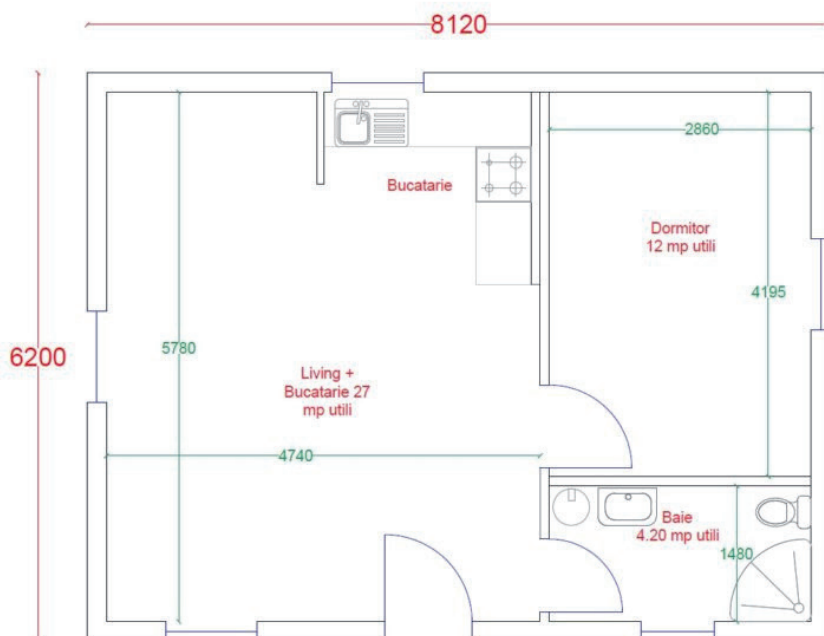

Casa modulara Economic – 50 mp

- suprafata construita 50 mp
- suprafata utila 43 mp

LEGENDA

- Usa
- WC + rezervor
- Chiuveata
- Cabina dus
- Boiler
- Fereastra
- Cote exterioare
- Cote interioare utile

* Mobilierul de bucatarie este asezat orientativ (nu face parte din preturile afisate pe site)

AG Business Galati - Producator case modulare
contact: 0751 950 733