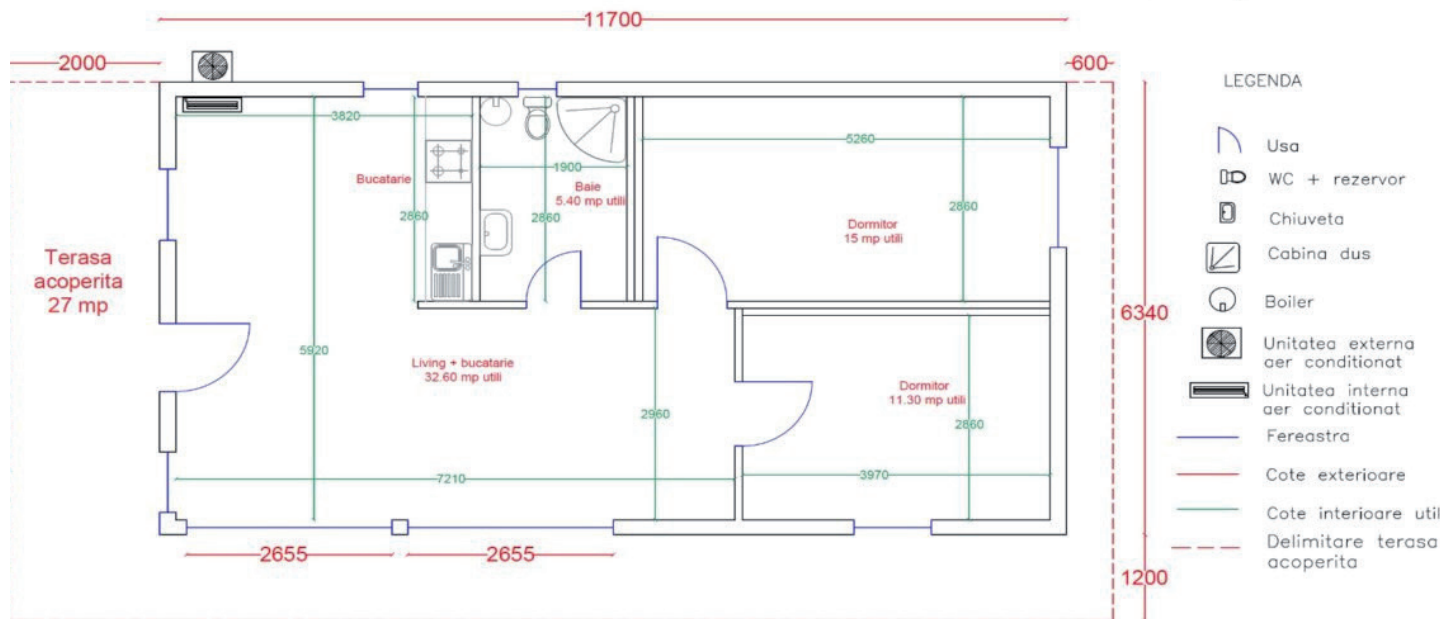

- suprafata construita 23 mp
- suprafata utila 18.60 mp

LEGENDA

- Usa
- WC + rezervor
- Chiuveata
- Cabina dus
- Boiler
- Unitatea externa aer conditionat
- Unitatea interna aer conditionat
- Fereastră
- Cote exterioare
- Cote interioare utile

6340

* Mobilierul de bucatarie este asezat orientativ (nu face parte din preturile afisate pe site)

AG Business Galati - Producator case modulare
 contact: 0751 950 733

LUMINOSITY 72 MP - 54900 €

Casa modulara Luminosity – 74 mp

- suprafata construita 74 mp
- suprafata utila 64 mp
- terasa 27 mp

* Mobilierul de bucatarie este asezat orientativ (nu face parte din preturile afisate pe site)

MIRAGE 76 MP - 57400 €

Casa modulara Mirage – 76 mp