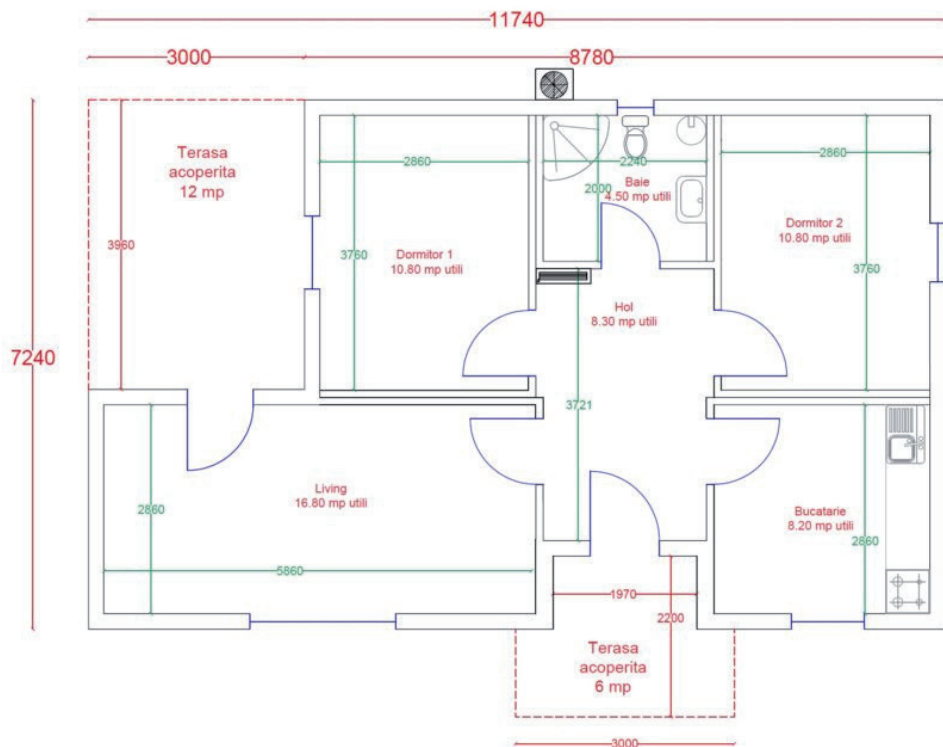

Casa modulara Urban – 71 mp

- suprafata construita 71 mp
- suprafata utila 60 mp
- terase acoperite 18 mp

LEGENDA

- Ușa
- WC + rezervor
- Chiuveța
- Cabina dus
- Boiler
- Unitatea externa aer conditionat
- Unitatea interna aer conditionat
- Fereastră
- Cote exterioare
- Cote interioare utile
- Delimitare terasa acoperita

* Mobilierul de bucatarie este asezat orientativ (nu face parte din preturile afisate pe site)

AG Business Galati - Producator case modulare
contact: 0751 950 733