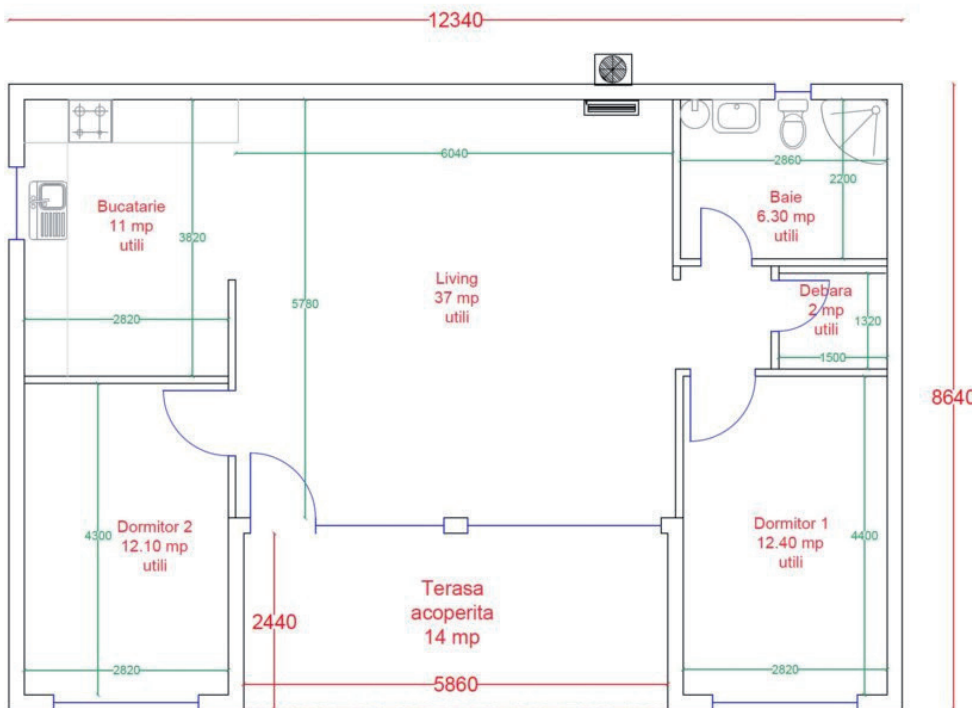

- suprafata construita 92 mp
- suprafata utila 81 mp
- terase acoperite - 14 mp

LEGENDA

- Usa
- WC + rezervor
- Chiuveta
- Cabina dus
- Boiler
- Unitatea externa aer conditionat
- Unitatea interna aer conditionat
- Fereastră
- Cote exterioare
- Cote interioare utile
- Delimitare terasa acoperita

* Mobilierul de bucatarie este asezat orientativ (nu face parte din preturile afisate pe site)

AG Business Galati - Producator case modulare
contact: 0751 950 733