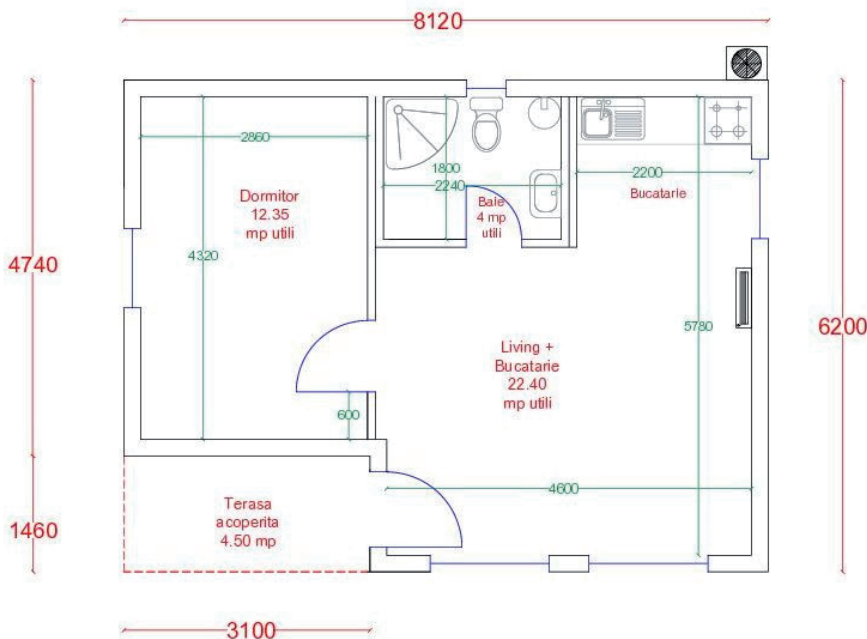

- suprafata construita 39 mp
- suprafata utila 33 mp

LEGENDA

- Usa
- WC + rezervor
- Chiuveta
- Cabina dus
- Boiler
- Fereastra
- Cote exterioare
- Cote interioare utile

* Mobilierul de bucatarie este asezat orientativ (nu face parte din preturile afisate pe site)

- suprafata construita 70 mp
- suprafata utila 59.50 mp

LEGENDA

-  Usa
-  WC + rezervor
-  Chiuveta
-  Cabina dus
-  Boiler
-  Fereastră
-  Cote exterioare
-  Cote interioare utile

* Mobilierul de bucatarie este asezat orientativ (nu face parte din preturile afisate pe site)

- suprafata construita 88 mp
- suprafata utila 77.50 mp
- terasa acoperita – 15 mp

LEGENDA

-  Usa
-  WC + rezervor
-  Chiuveata
-  Cabina dus
-  Boiler
-  Unitatea externa aer conditionat
-  Unitatea interna aer conditionat
-  Fereastra
-  Cote exterioare
-  Cote interioare utile
-  Delimitare terasa acoperita

- suprafata construita 46 mp
- suprafata utila 39 mp
- terasa acoperita 4.50 mp

LEGENDA

- Usa
- WC + rezervor
- Chiuveta
- Cabina dus
- Boiler
- Unitatea externa aer conditionat
- Unitatea interna aer conditionat
- Fereastră
- Cote exterioare
- Cote interioare utile
- Delimitare terasa acoperita