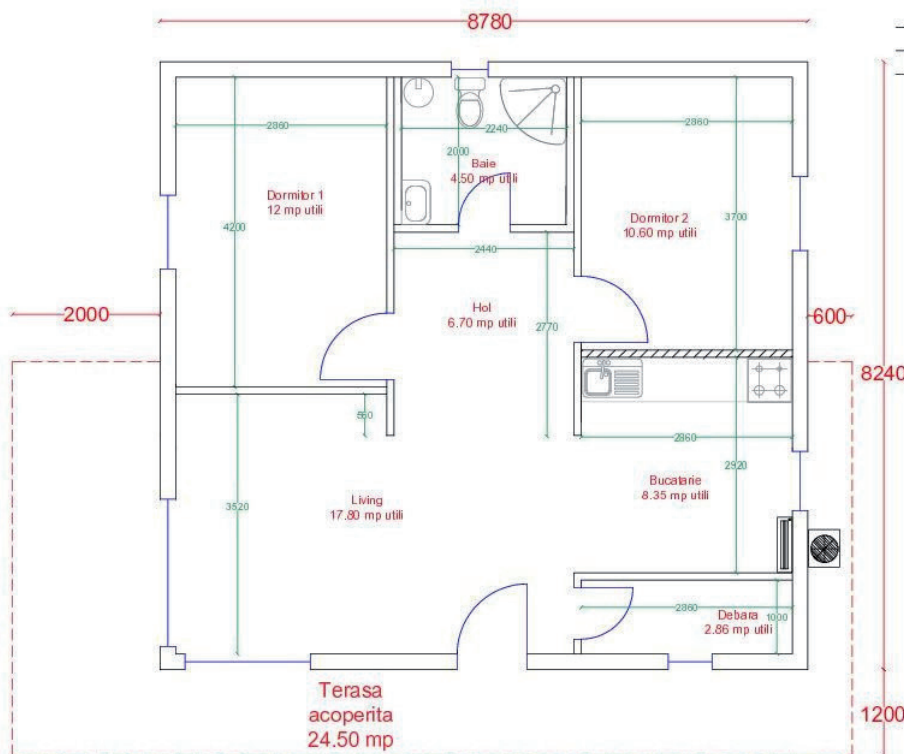

AG BUSINESS
case modulare

Casa modulara Fantasy – 72.50 mp

- suprafata construita 72.5 mp
- suprafata utila 63 mp
- suprafata terasa 24.50 mp

LEGENDA

- Usa
- WC + rezervor
- Chiuveata
- Cabina dus
- Boiler
- Unitatea externa aer conditionat
- Unitatea interna aer conditionat
- Fereastră
- Cote exterioare
- Cote interioare utile
- Delimitare terasa acoperita