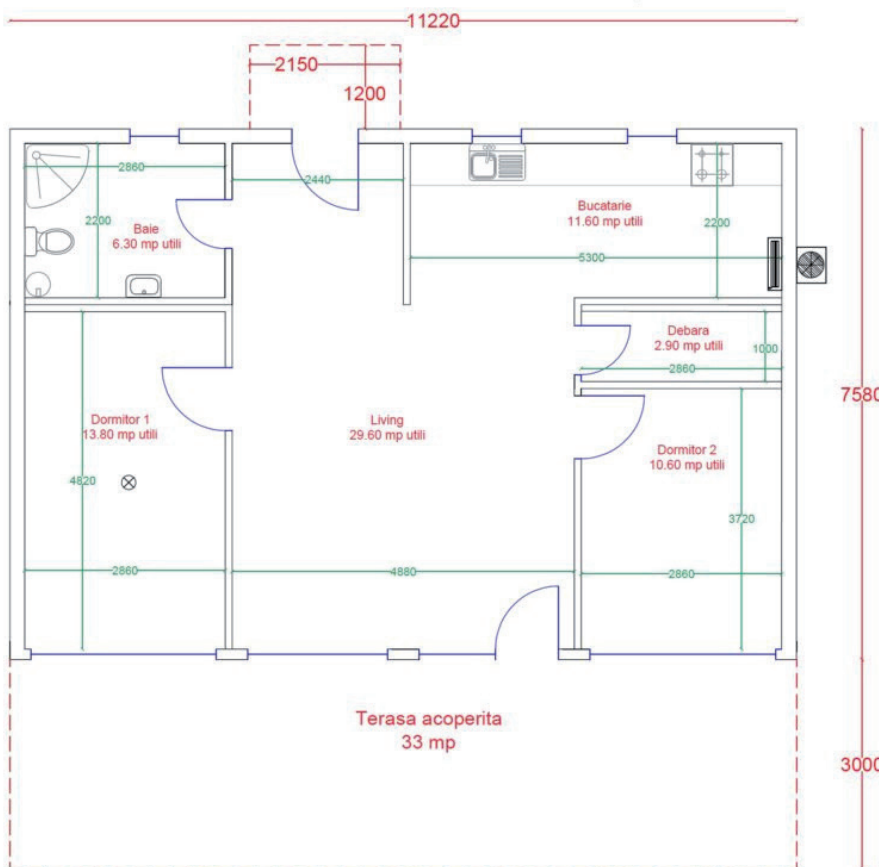

Casa modulara Vacanta – 85 mp

- suprafata construita 85 mp
- suprafata utila 75 mp
- terase 35 mp

LEGENDA

- Usa
- WC + rezervor
- Chiuveata
- Cabina dus
- Boiler
- Unitatea externa aer conditionat
- Unitatea interna aer conditionat
- Fereastra
- Cote exterioare
- Cote interioare utile
- Delimitare terasa acoperita

* Mobilierul de bucatarie este asezat orientativ (nu face parte din preturile afisate pe site)

AG Business Galati - Producator case modulare
contact: 0751 950 733