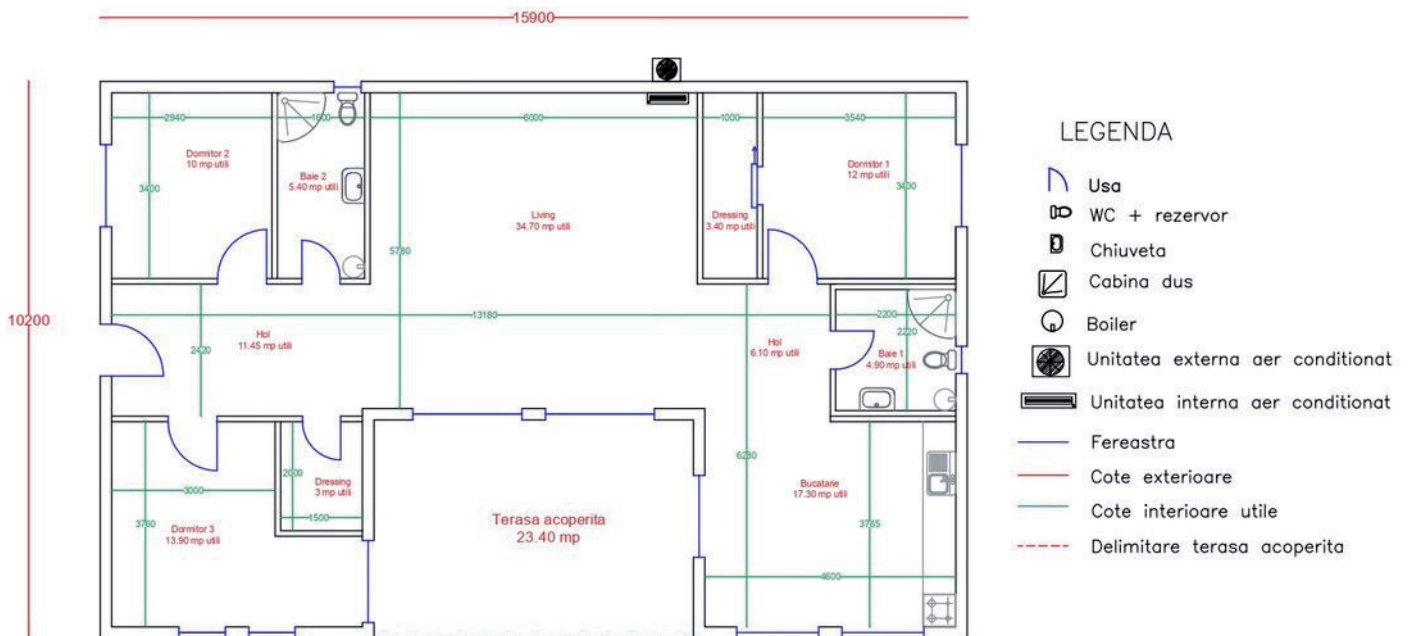

Casa modulara Optim – 139 mp

* Mobilierul de bucatarie este asezat orientativ (nu face parte din preturile afisate pe site)

AG Business Galati - Producator case modulare
contact: 0751 950 733