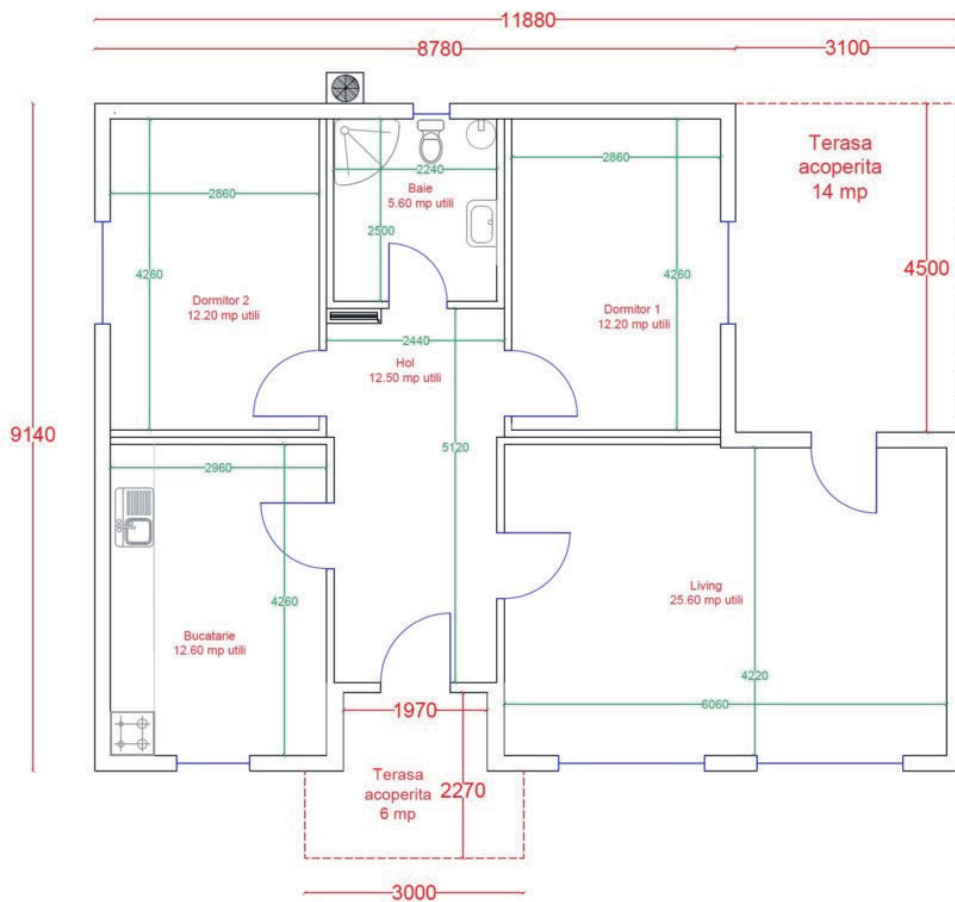

Casa modulara Urban - 92 mp

- suprafata construita 92 mp
- suprafata utila 81 mp
- terase acoperite 20 mp

LEGENDA

- Usa
- WC + rezervor
- Chiuvea
- Cabina dus
- Boiler
- Unitatea externa aer conditionat
- Unitatea interna aer conditionat
- Fereastră
- Cote exterioare
- Cote interioare utile
- Delimitare terasa acoperita

* Mobilierul de bucatarie este asezat orientativ (nu face parte din preturile afisate pe site)

AG Business Galati - Producator case modulare
contact: 0751 950 733