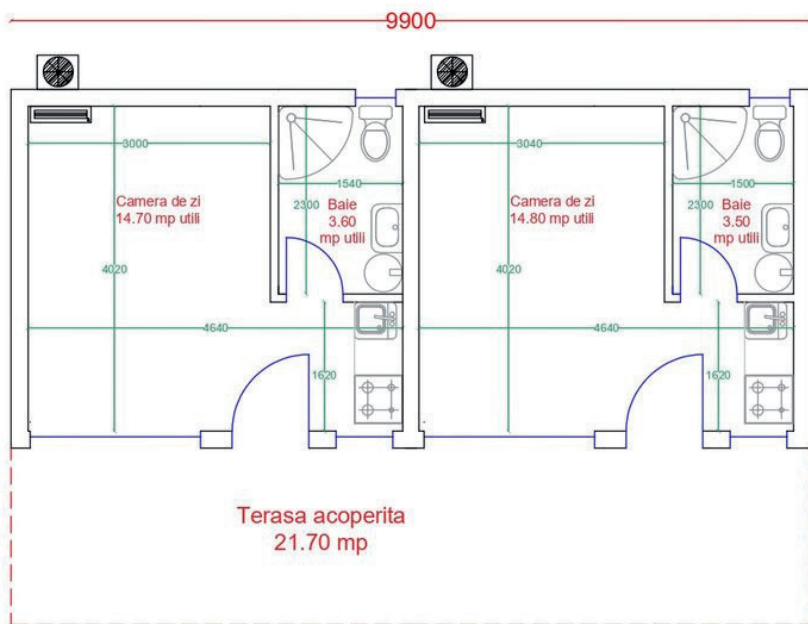

LEGENDA

- Usa
- WC + rezervor
- Chiuveata
- Cabina dus
- Boiler
- Unitatea externa aer conditionat
- Unitatea interna aer conditionat
- Fereastră
- Cote exterioare
- Cote interioare utile
- Delimitare terasa acoperita

* Mobilierul de bucatarie este asezat orientativ (nu face parte din preturile afisate pe site)

AG Business Galati - Producator case modulare
contact: 0751 950 733