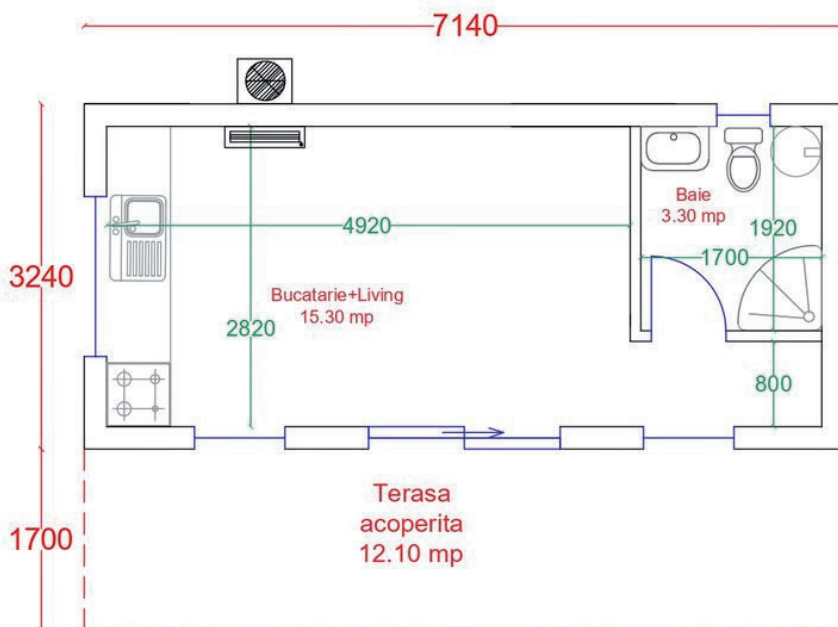

- suprafata construita: 23 mp
- suprafata utila: 18.60 mp
- terasa acoperita: 12.10 mp

LEGENDA

- Usa
- WC + rezervor
- Chiuveta
- Cabina dus
- Boiler
- Unitatea externa aer conditionat
- Unitatea interna aer conditionat
- Fereastră
- Cote exterioare
- Cote interioare utile

* Mobilierul de bucatarie este asezat orientativ (nu face parte din preturile afisate pe site)