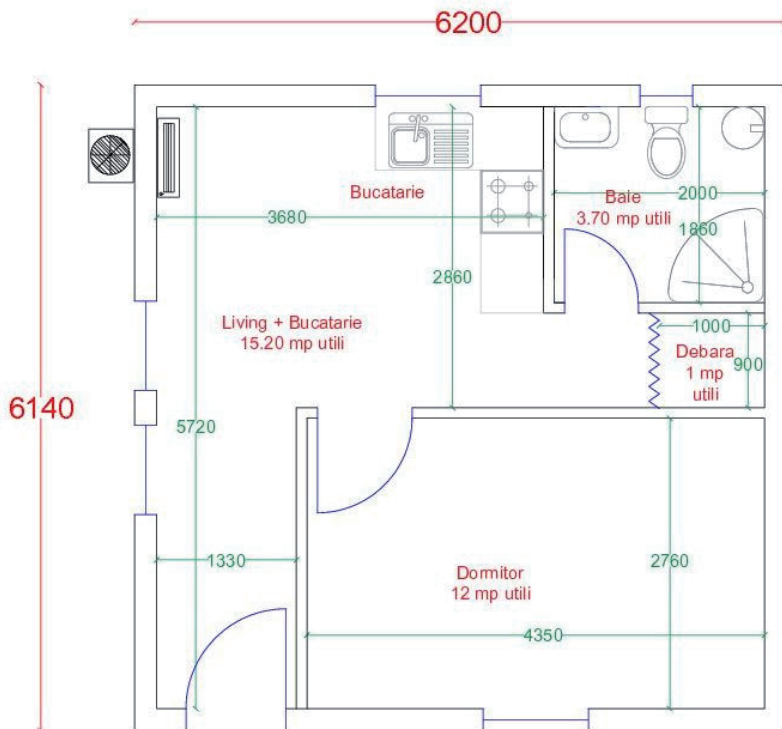

- suprafata construita 39 mp
- suprafata utila 33 mp

LEGENDA

- Usa
- WC + rezervor
- Chiuveta
- Cabina dus
- Boiler
- Fereastra
- Cote exterioare
- Cote interioare utile

* Mobilierul de bucatarie este asezat orientativ (nu face parte din preturile afisate pe site)

- suprafata construita 70 mp
- suprafata utila 59.50 mp

LEGENDA

-  Usa
-  WC + rezervor
-  Chiuveta
-  Cabina dus
-  Boiler
-  Fereastră
-  Cote exterioare
-  Cote interioare utile

* Mobilierul de bucatarie este asezat orientativ (nu face parte din preturile afisate pe site)

- suprafata construita 88 mp
- suprafata utila 77.50 mp
- terasa acoperita – 15 mp

LEGENDA

-  Usa
-  WC + rezervor
-  Chiuveata
-  Cabina dus
-  Boiler
-  Unitatea externa aer conditionat
-  Unitatea interna aer conditionat
-  Fereastra
-  Cote exterioare
-  Cote interioare utile
-  Delimitare terasa acoperita

Casa modulara Iris – 38 mp

- suprafata construita 38 mp
- suprafata utila 32 mp

LEGENDA

- Usa
- WC + rezervor
- Chiuveta
- Cabina dus
- Boiler
- Unitatea externa aer conditionat
- Unitatea interna aer conditionat
- Fereastra
- Cote exterioare
- Cote interioare utile