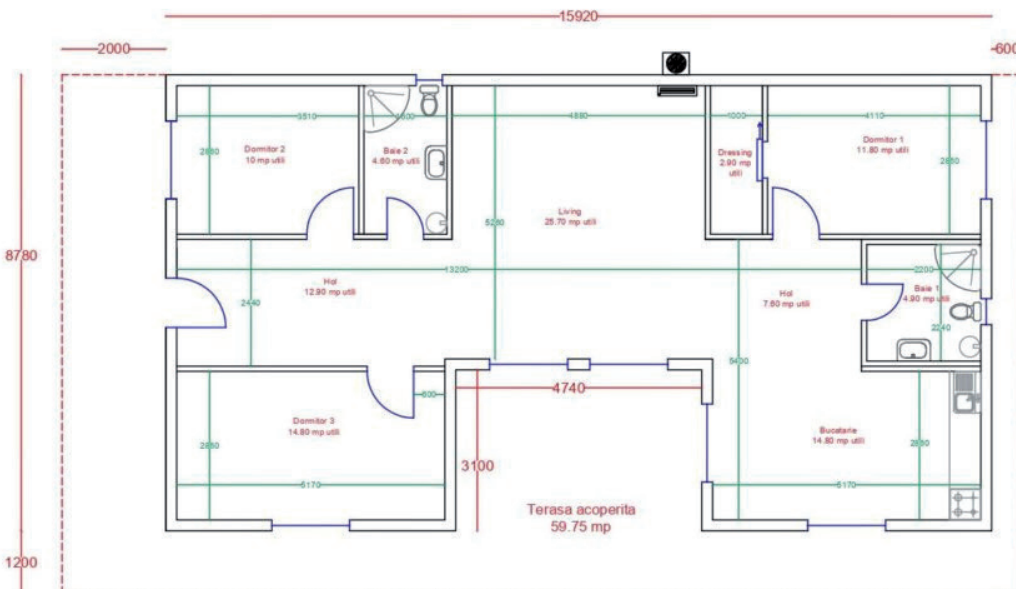

LEGENDA

- Usa
- WC + rezervor
- Chiuveta
- Cabina dus
- Boiler
- Unitatea externa aer conditionat
- Unitatea interna aer conditionat
- Fereastră
- Cote exterioare
- Cote interioare utile
- Delimitare terasa acoperita

* Mobilierul de bucatarie este asezat orientativ (nu face parte din preturile afisate pe site)

AG Business Galati - Producator case modulare
contact: 0751 950 733