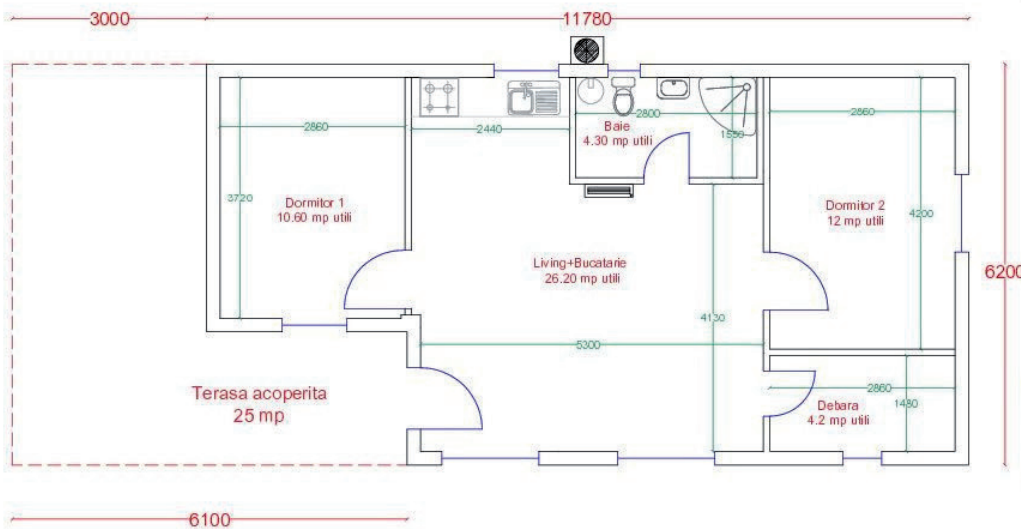

BUCEGI 67 MP - 46900 €

Casa modulara Bucegi

- suprafata construita 67 mp
- suprafata utila 57 mp
- terasa acoperita - 25 mp