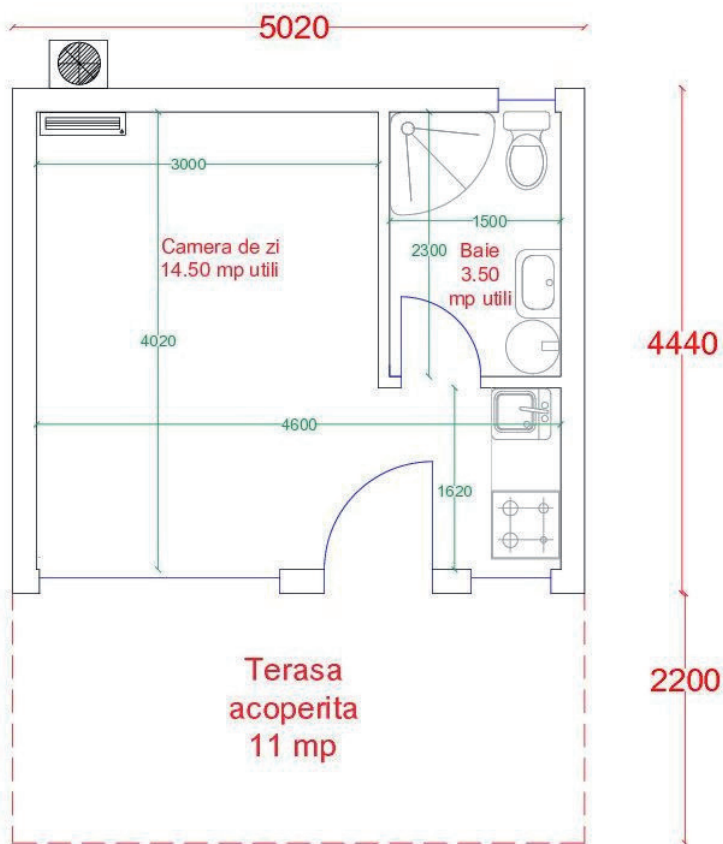

Casa modulara Vacanta – 22 mp

- suprafata construita 22 mp
- suprafata utila 18 mp
- terasa 11 mp

LEGENDA

- Usa
- WC + rezervor
- Chiuveta
- Cabina dus
- Boiler
- Unitatea externa aer conditionat
- Unitatea interna aer conditionat
- Fereastră
- Cote exterioare
- Cote interioare utile
- Delimitare terasa acoperita

* Mobilierul de bucatarie este asezat orientativ (nu face parte din preturile afisate pe site)

AG Business Galati - Producator case modulare
contact: 0751 950 733