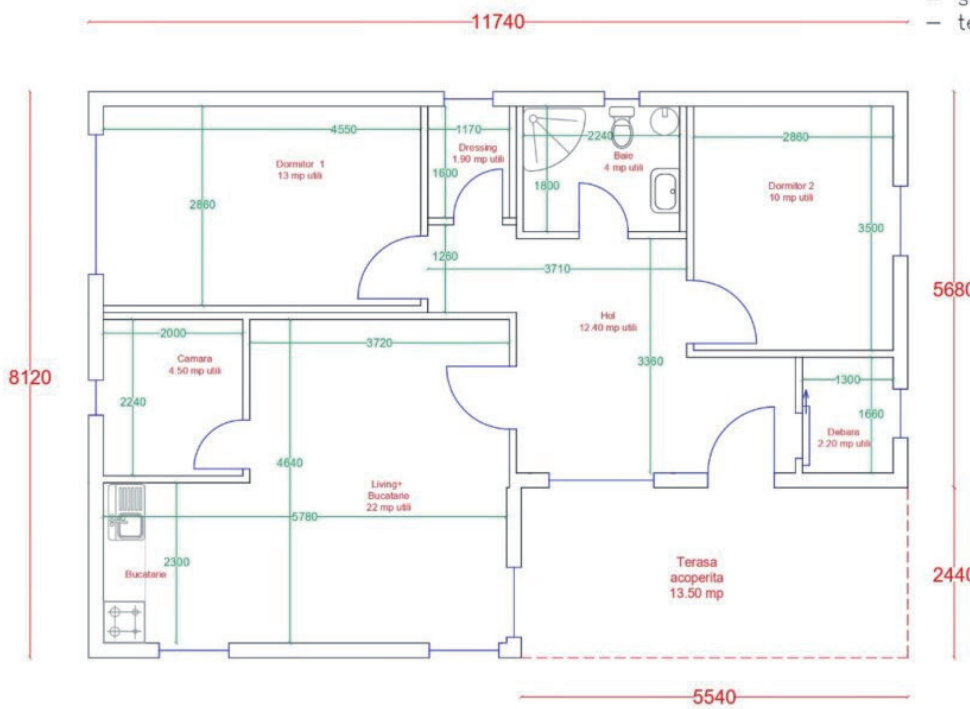

FAMILIA 82 MP - 51900 €

Casa modulara Familia 82 mp

- suprafata construita 82 mp
- suprafata utila 70 mp
- terasa acoperita - 13.50 mp