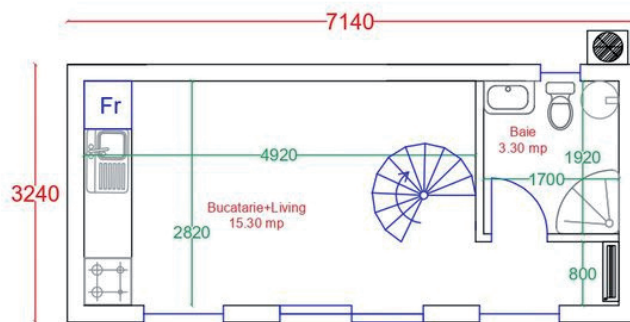

PLAN PARTER

- suprafata construita 23 mp
- suprafata utila 18.60 mp

LEGENDA

- Usa
- WC + rezervor
- Chiuveta
- Cabina dus
- Boiler
- Unitatea externa aer conditionat
- Unitatea interna aer conditionat
- Scara interioara
- Fereastra
- Cote exterioare
- Cote interioare utile