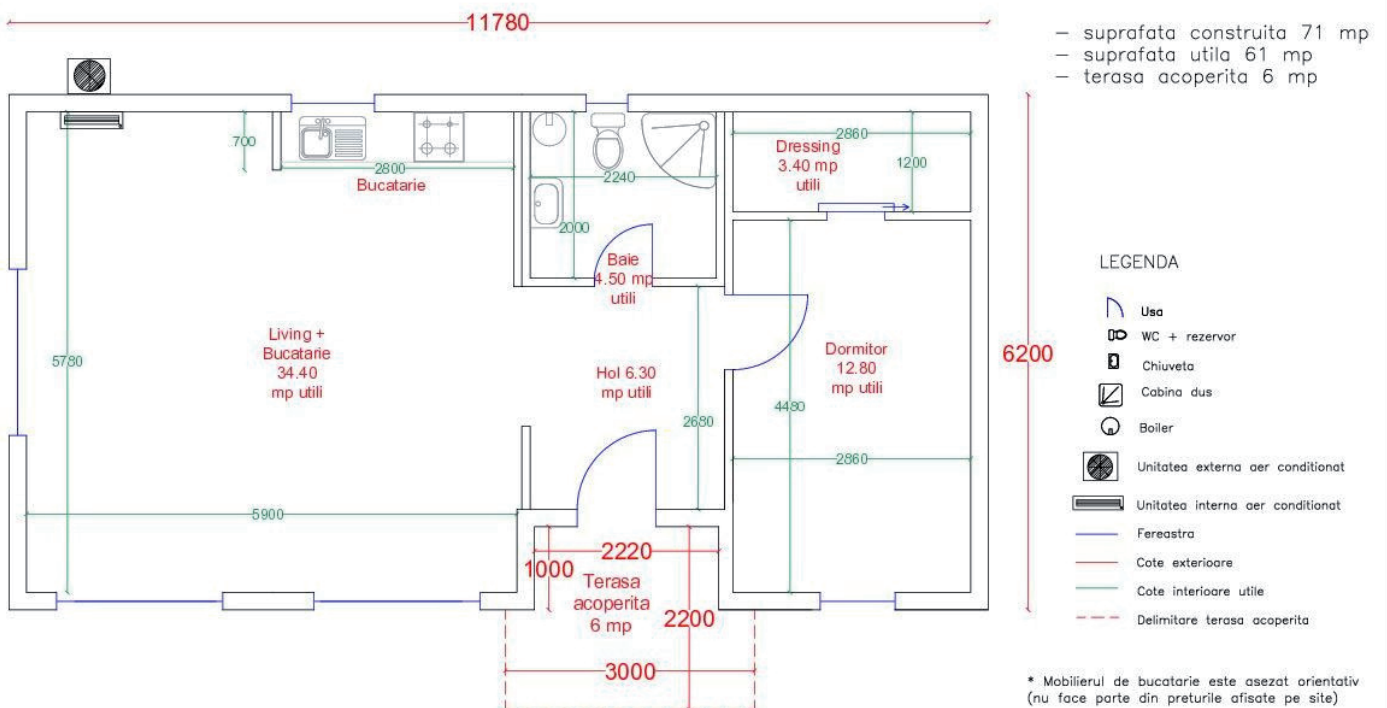

Casa modulara Rustic – 71 mp

AG Business Galati - Producator case modulare
contact: 0751 950 733