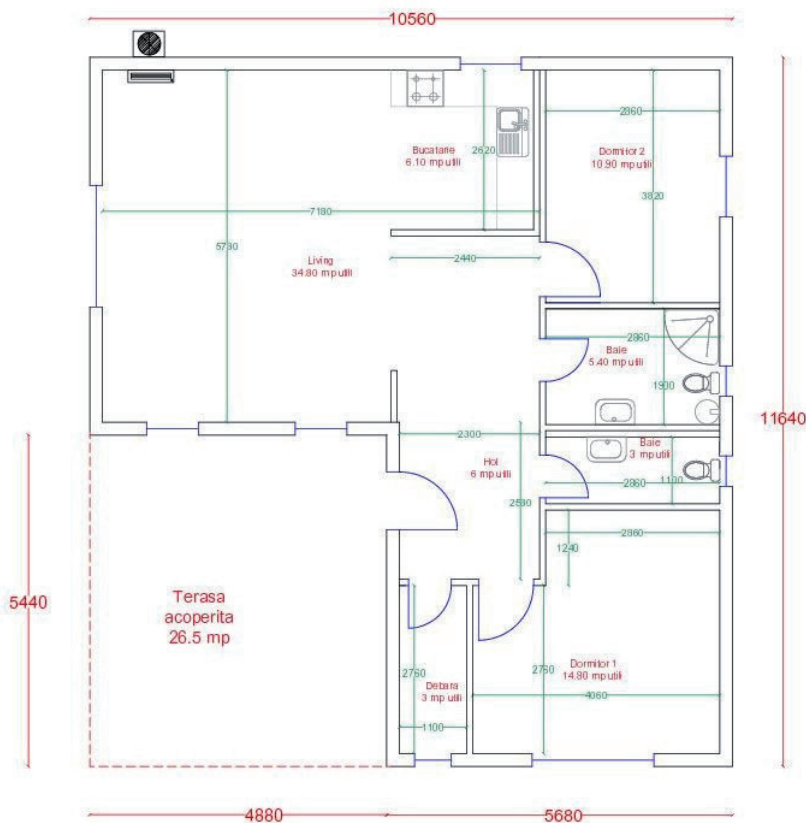

Casa modulara Mirage – 96 mp

- suprafata construita 96 mp
- suprafata utila 84 mp
- terasa acoperita – 26.5 mp

LEGENDA

- Usa
- WC + rezervor
- Chiuveata
- Cabina dus
- Boiler
- Unitatea externa aer conditionat
- Unitatea interna aer conditionat
- Fereastră
- Cote exterioare
- Cote interioare utile
- Delimitare terasa acoperita

* Mobilierul de bucatarie este asezat orientativ (nu face parte din preturile afisate pe site)

AG Business Galati - Producator case modulare
contact: 0751 950 733