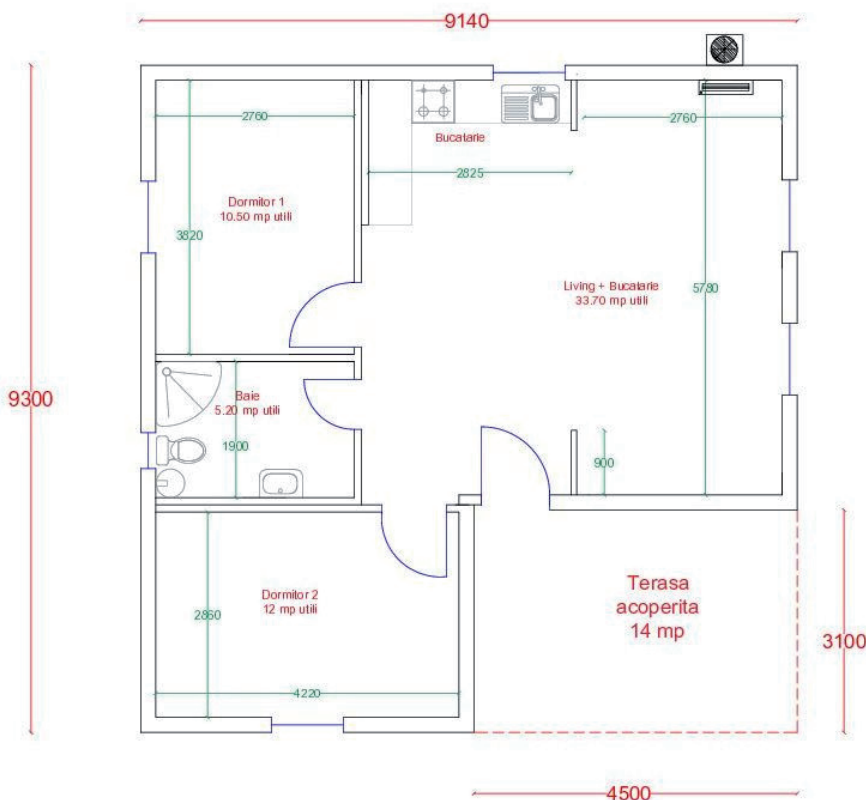

- suprafata construita 39 mp
- suprafata utila 33 mp

LEGENDA

- Usa
- WC + rezervor
- Chiuveta
- Cabina dus
- Boiler
- Fereastra
- Cote exterioare
- Cote interioare utile

* Mobilierul de bucatarie este asezat orientativ (nu face parte din preturile afisate pe site)

- suprafata construita 70 mp
- suprafata utila 59.50 mp

LEGENDA

-  Usa
-  WC + rezervor
-  Chiuveta
-  Cabina dus
-  Boiler
-  Fereastră
-  Cote exterioare
-  Cote interioare utile

* Mobilierul de bucatarie este asezat orientativ (nu face parte din preturile afisate pe site)

- Usa
- WC + rezervor
- Chiuveta
- Cabina dus
- Boiler
- Fereastră
- Cote exterioare
- Cote interioare utile
- Delimitare terasa acoperita

* Mobilierul de bucatarie este asezat orientativ (nu face parte din preturile afisate pe site)

IDEAL 71 MP - 48900 €

Casa modulara Ideal – 71 mp

- suprafata construita 71 mp
- suprafata utila 61 mp
- terasa acoperita – 14 mp

LEGENDA

-  Usa
-  WC + rezervor
-  Chiuveata
-  Cabina dus
-  Boiler
-  Unitatea externa aer conditionat
-  Unitatea interna aer conditionat
-  Fereastră
-  Cote exterioare
-  Cote interioare utile
-  Delimitare terasa acoperita