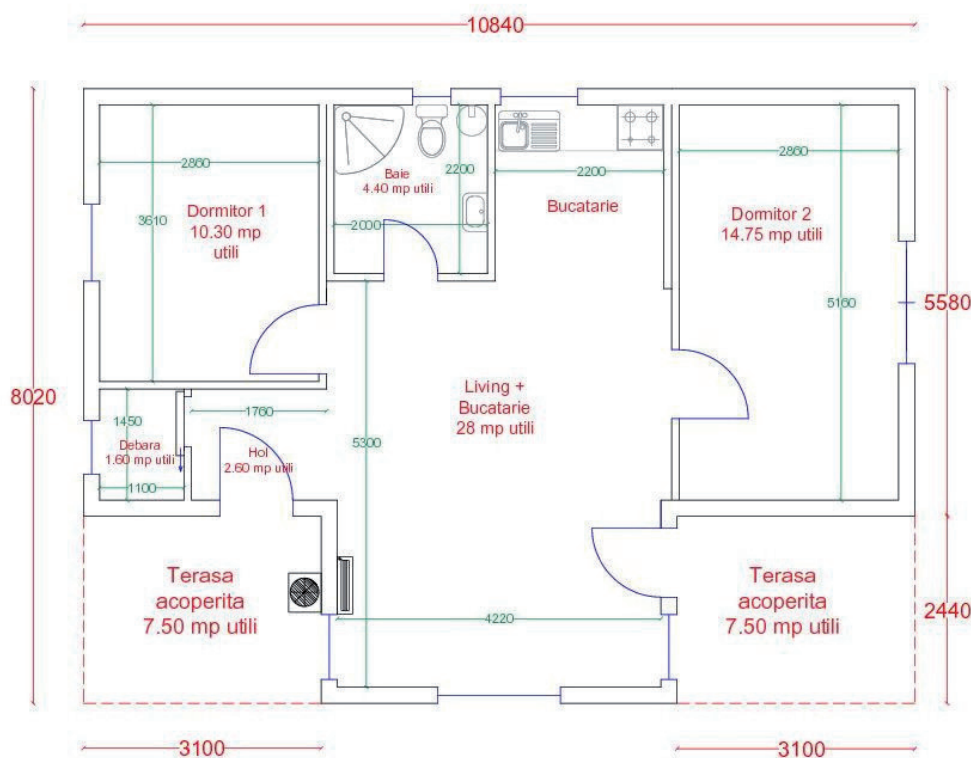

- suprafata construita 39 mp
- suprafata utila 33 mp

LEGENDA

- Usa
- WC + rezervor
- Chiuveta
- Cabina dus
- Boiler
- Fereastra
- Cote exterioare
- Cote interioare utile

* Mobilierul de bucatarie este asezat orientativ (nu face parte din preturile afisate pe site)

- suprafata construita 70 mp
- suprafata utila 59.50 mp

LEGENDA

-  Usa
-  WC + rezervor
-  Chiuveta
-  Cabina dus
-  Boiler
-  Fereastră
-  Cote exterioare
-  Cote interioare utile

* Mobilierul de bucatarie este asezat orientativ (nu face parte din preturile afisate pe site)

AG BUSINESS
case modulare.

Casa modulara Elegance – 72 mp

- suprafata construita 72 mp
- suprafata utila 62 mp
- terase acoperite - 15 mp

LEGENDA

- Usa
- WC + rezervor
- Chiuveta
- Cabina dus
- Boiler
- Unitatea externa aer conditionat
- Fereastră
- Cote exterioare
- Cote interioare utile
- Delimitare terasa acoperita

Casa modulara Iris – 38 mp

- suprafata construita 38 mp
- suprafata utila 32 mp

LEGENDA

- Usa
- WC + rezervor
- Chiuveta
- Cabina dus
- Boiler
- Unitatea externa aer conditionat
- Unitatea interna aer conditionat
- Fereastra
- Cote exterioare
- Cote interioare utile