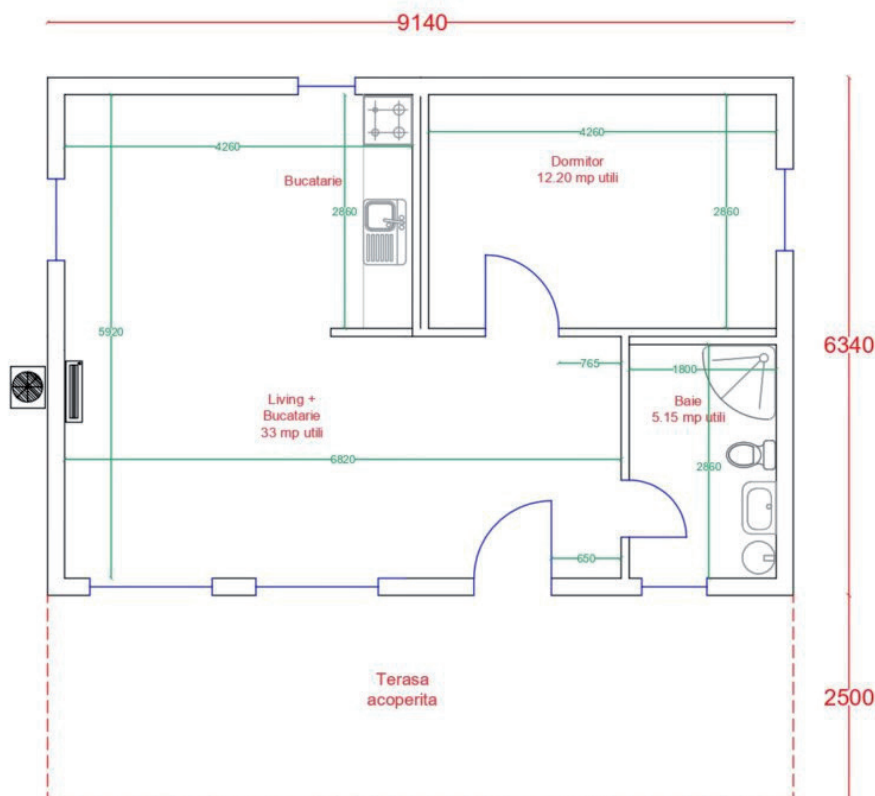

- suprafata construita 58 mp
- suprafata utila 50 mp
- terasa acoperita – 22.85 mp

LEGENDA

- Usa
- WC + rezervor
- Chiuveta
- Cabina dus
- Boiler
- Unitatea externa aer conditionat
- Unitatea interna aer conditionat
- Fereastră
- Cote exterioare
- Cote interioare utile
- Delimitare terasa acoperita

* Mobilierul de bucatarie este asezat orientativ (nu face parte din preturile afisate pe site)

AG Business Galati - Producator case modulare
contact: 0751 950 733