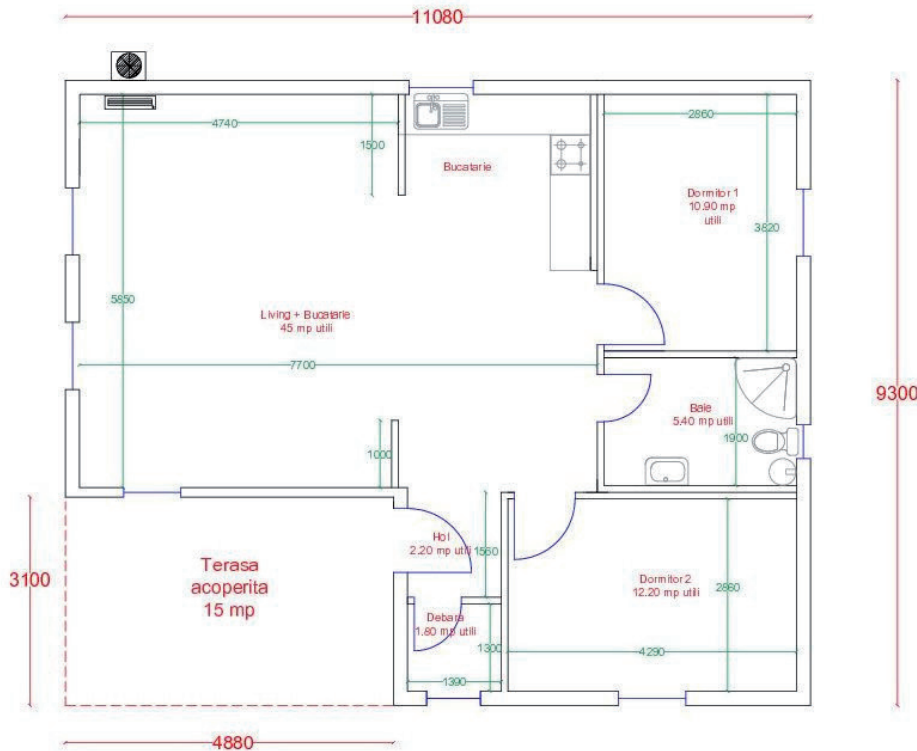

Casa modulara Ideal – 88 mp

LEGENDA

- Usa
- WC + rezervor
- Chiuveata
- Cabina dus
- Boiler
- Unitatea externa aer conditionat
- Unitatea interna aer conditionat
- Fereastra
- Cote exterioare
- Cote interioare utile
- Delimitare terasa acoperita

* Mobilierul de bucatarie este asezat orientativ (nu face parte din preturile afisate pe site)

AG Business Galati - Producator case modulare
contact: 0751 950 733