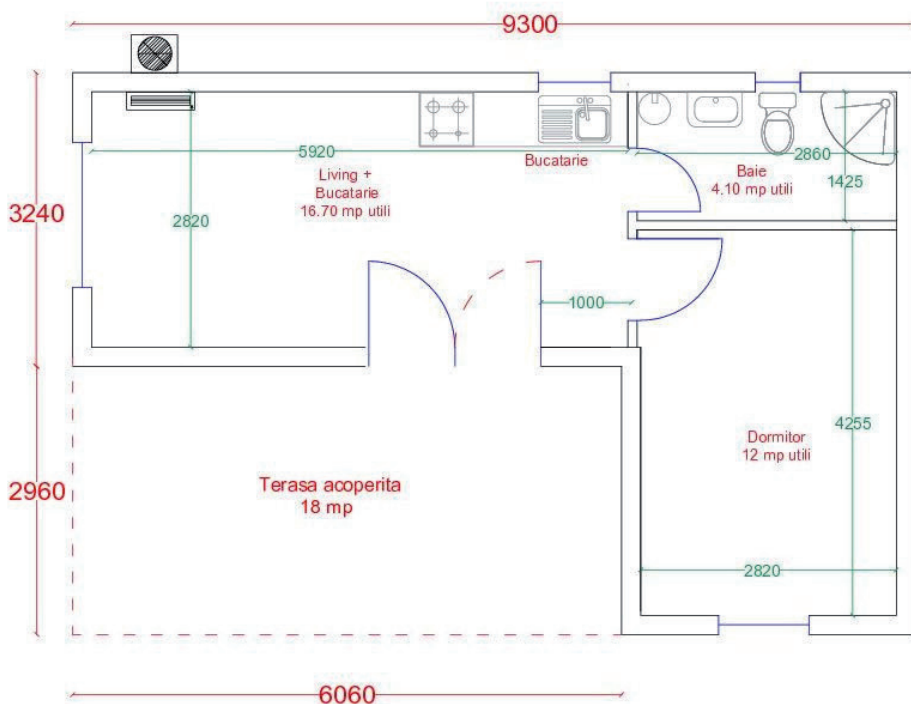

- suprafata construita 40 mp
- suprafata utila 33 mp
- terasa acoperita - 18 mp

LEGENDA

- Usa
- WC + rezervor
- Chiuveta
- Cabina dus
- Boiler
- Unitatea externa aer conditionat
- Unitatea interna aer conditionat
- Fereastră
- Cote exterioare
- Cote interioare utile
- Delimitare terasa acoperita

* Mobilierul de bucatarie este asezat orientativ (nu face parte din preturile afisate pe site)

AG Business Galati - Producator case modulare
contact: 0751 950 733