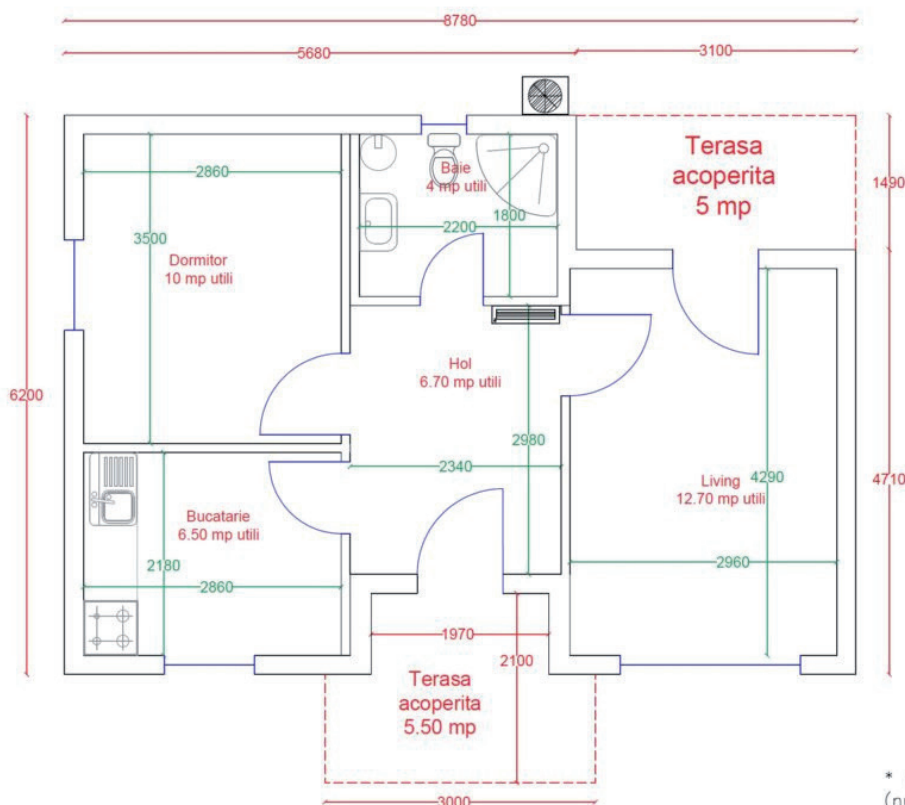

Casa modulara Urban – 48 mp

- suprafata construita 48 mp
- suprafata utila 40 mp
- terase acoperite 10.50 mp

* Mobilierul de bucatarie este asezat orientativ (nu face parte din preturile afisate pe site)

AG Business Galati - Producator case modulare
contact: 0751 950 733