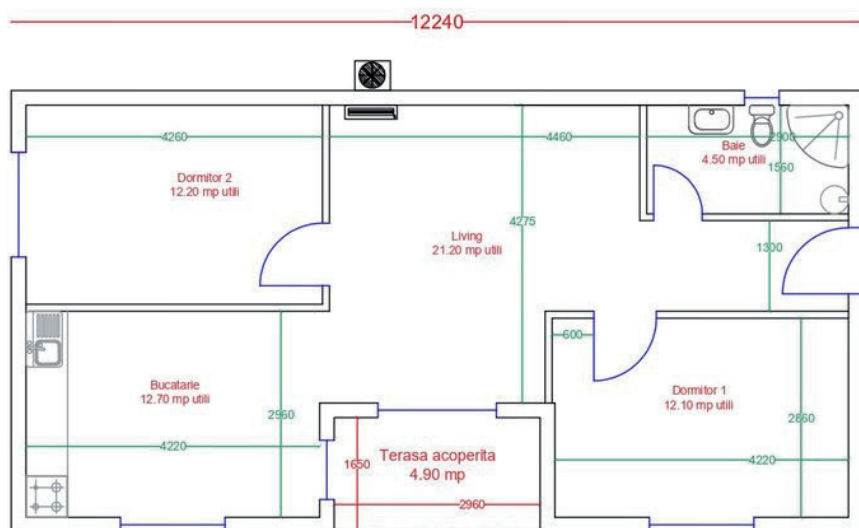

LEGENDA

- Usa
- WC + rezervor
- Chiuveta
- Cabina dus
- Boiler
- Unitatea externa aer conditionat
- Unitatea interna aer conditionat
- Fereastră
- Cote exterioare
- Cote interioare utile
- Delimitare terasa acoperita

* Mobilierul de bucatarie este asezat orientativ (nu face parte din preturile afisate pe site)

AG Business Galati - Producator case modulare
contact: 0751 950 733